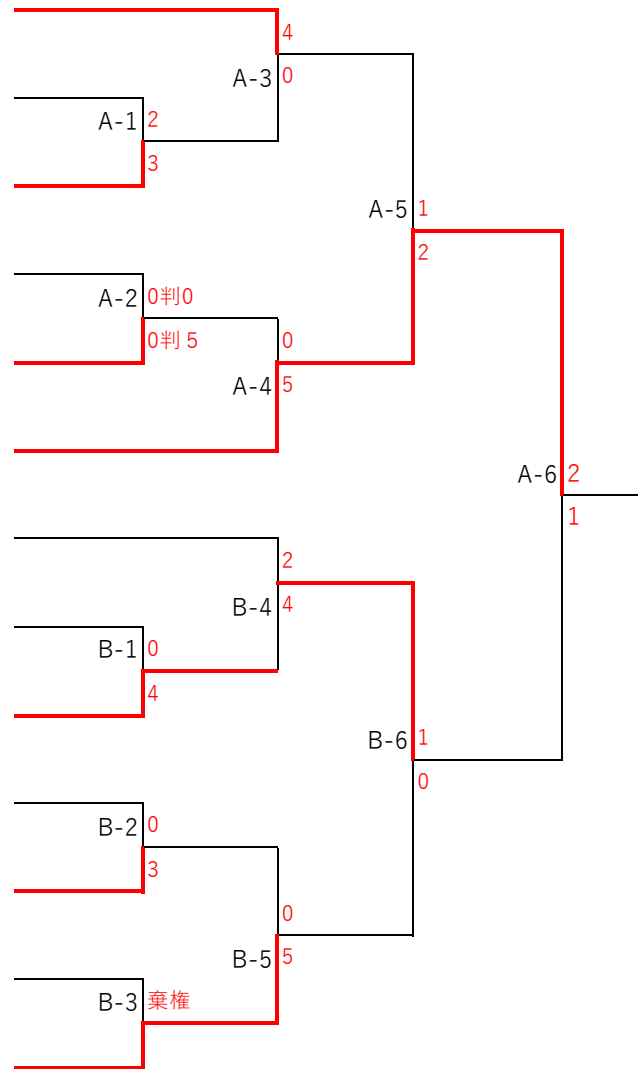

女子組手個人戦

優勝 田中 良菜 (九州産業大学)
準優勝 田上 風帆 (九州産業大学)
3位 野田 知邑 (九州産業大学)
3位 松本 ひなの (九州産業大学)

男子組手団体戦

優勝 九州産業大学
準優勝 福岡大学
3位 九州大学
3位 福岡教育大学

女子組手団体戦

優勝 九州産業大学
準優勝 福岡大学
3位 中村学園大学
3位 福岡教育大学

男子個人組手 新人戦

1	舟木 森	(西南学院大学)	—	A-2	0
2	川島 青空	(福岡大学)	—	4	
3	石川 裕也	(水産大学校)	—	A-1	0
4	山本 浩太郎	(九州大学)	—	4	
5	小竹 恭平	(福岡教育大学)	—	A-3	0
6	田崎 直哉	(水産大学校)	—	1	
7	好中 太二郎	(福岡教育大学)	—	B-1	5
8	井上大 樹	(西南学院大学)	—	0	
9	谷本 和優	(水産大学校)	—	B-3	0判5
10	三島 昂也	(福岡教育大学)	—	0	
11	長 拓海	(西南学院大学)	—	B-5	0
			—	0判0	
			—	B-2	4
			—	0	
			—	B-4	0判1
			—	0判4	
			—	A-4	3
			—	0	
			—	A-5	4
			—	0	

女子個人組手 新人戦

1	花田 初音	(九州歯科大学)	—	C-4	0
2	山沢 美乃莉	(九州歯科大学)	—	4	
3	高倉 みなみ	(福岡教育大学)	—	C-1	0
4	山崎 弘瑛	(九州歯科大学)	—	4	
5	大島 桃果	(西南学院大学)	—	C-2	0判5
6	田中 瑞歩	(九州歯科大学)	—	0	
7	漆畑 悠希	(九州大学)	—	C-3	0
			—	2	
			—	C-5	0
			—	2	
			—	C-6	6
			—	0	

女子個人形

1	宮崎 紗世	(福岡教育大学)	—	セパイ
2	松本 郁音	(九州歯科大学)	—	A-1
			—	棄権

第53回北部九州大学空手道選手権大会並びに個人戦
 平成30年5月12日 宮崎市KIRISHIMA つわぶき武道館

女子個人組手

- 1 野田 知 邑 (九州産業大学)
- 2 大久保 翔 子 (西南学院大学)
- 3 池 内 楓 (福岡教育大学)
- 4 納 富 望 絵 (中村学園大学)
- 5 宮 田 知紗葵 (福岡教育大学)
- 6 田 中 良 菜 (九州産業大学)
- 7 小野寺 彩 (九州産業大学)
- 8 五十部 紗代子 (西南学院大学)
- 9 田 上 凧 帆 (九州産業大学)
- 10 杉 本 郁 美 (福岡教育大学)
- 11 川 上 奈津美 (中村学園大学)
- 12 富 田 里 穂 (西南学院大学)
- 13 松 本 ひなの (九州産業大学)