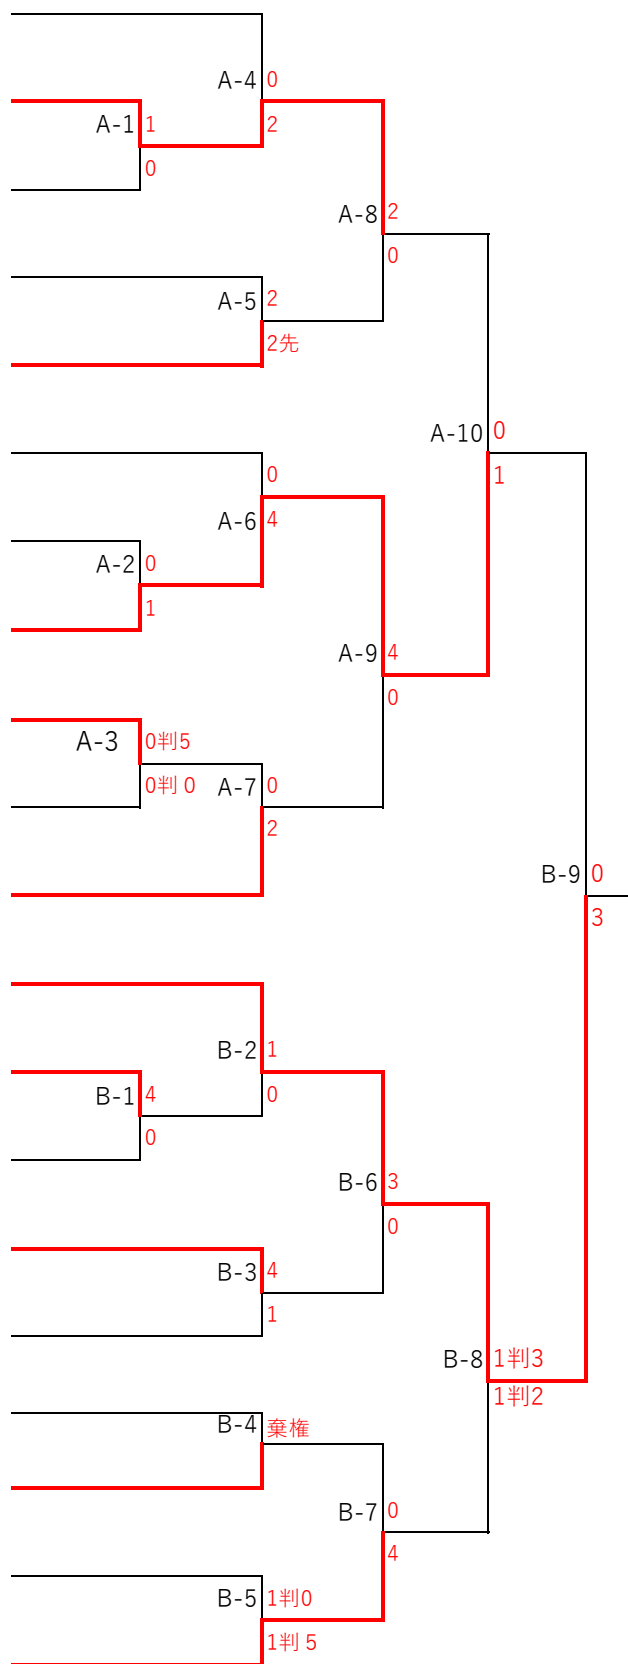

男子個人組手

1. 1 俵 一 聖 (水産大学校)
2. 2 平 田 翔 紀 (九州産業大学)
3. 3 岩 本 幸 也 (福岡大学)
4. 4 宮 崎 陸 (九州大学)
5. 5 瀧 上 恵士朗 (福岡大学)
6. 6 岩 城 展 世 (九州大学)
7. 7 池 邊 太 一 (福岡大学)
8. 8 秋 山 颯 希 (九州産業大学)
9. 9 福 井 遼 (九州大学)
10. 10 高 橋 勇 人 (西南学院大学)
11. 11 荒 巻 枚 希 (九州大学)
12. 12 中 田 士 露 (九州産業大学)
13. 13 俵 宏 誠 (水産大学校)
14. 14 河 野 尚 之 (西南学院大学)
15. 15 梶 岡 滉 生 (福岡大学)
16. 16 豊 田 寛 人 (九州産業大学)
17. 17 小 川 力 丸 (福岡大学)
18. 18 小 川 蓮 (西南学院大学)
19. 19 田 中 熙 一 (九州大学)
20. 20 北 蘭 竜 司 (九州産業大学)