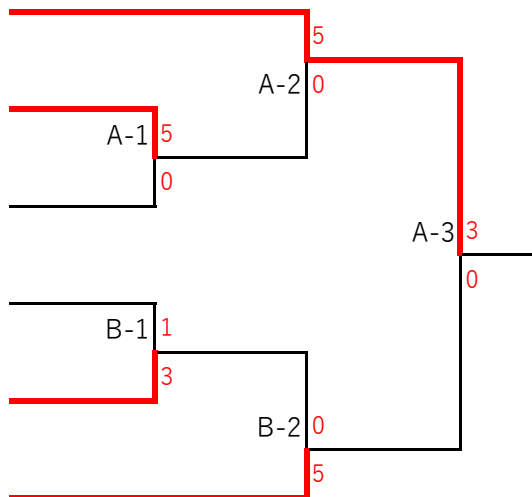

第53回北部九州大学空手道選手権大会並びに個人戦
平成30年5月12日 宮崎市KIRISHIMA つわぶき武道館

男子団体組手

1. 1 九州産業大学
2. 2 九州大学
3. 3 西南学院大学
4. 4 中村学園大学
5. 5 福岡教育大学
6. 6 福岡大学