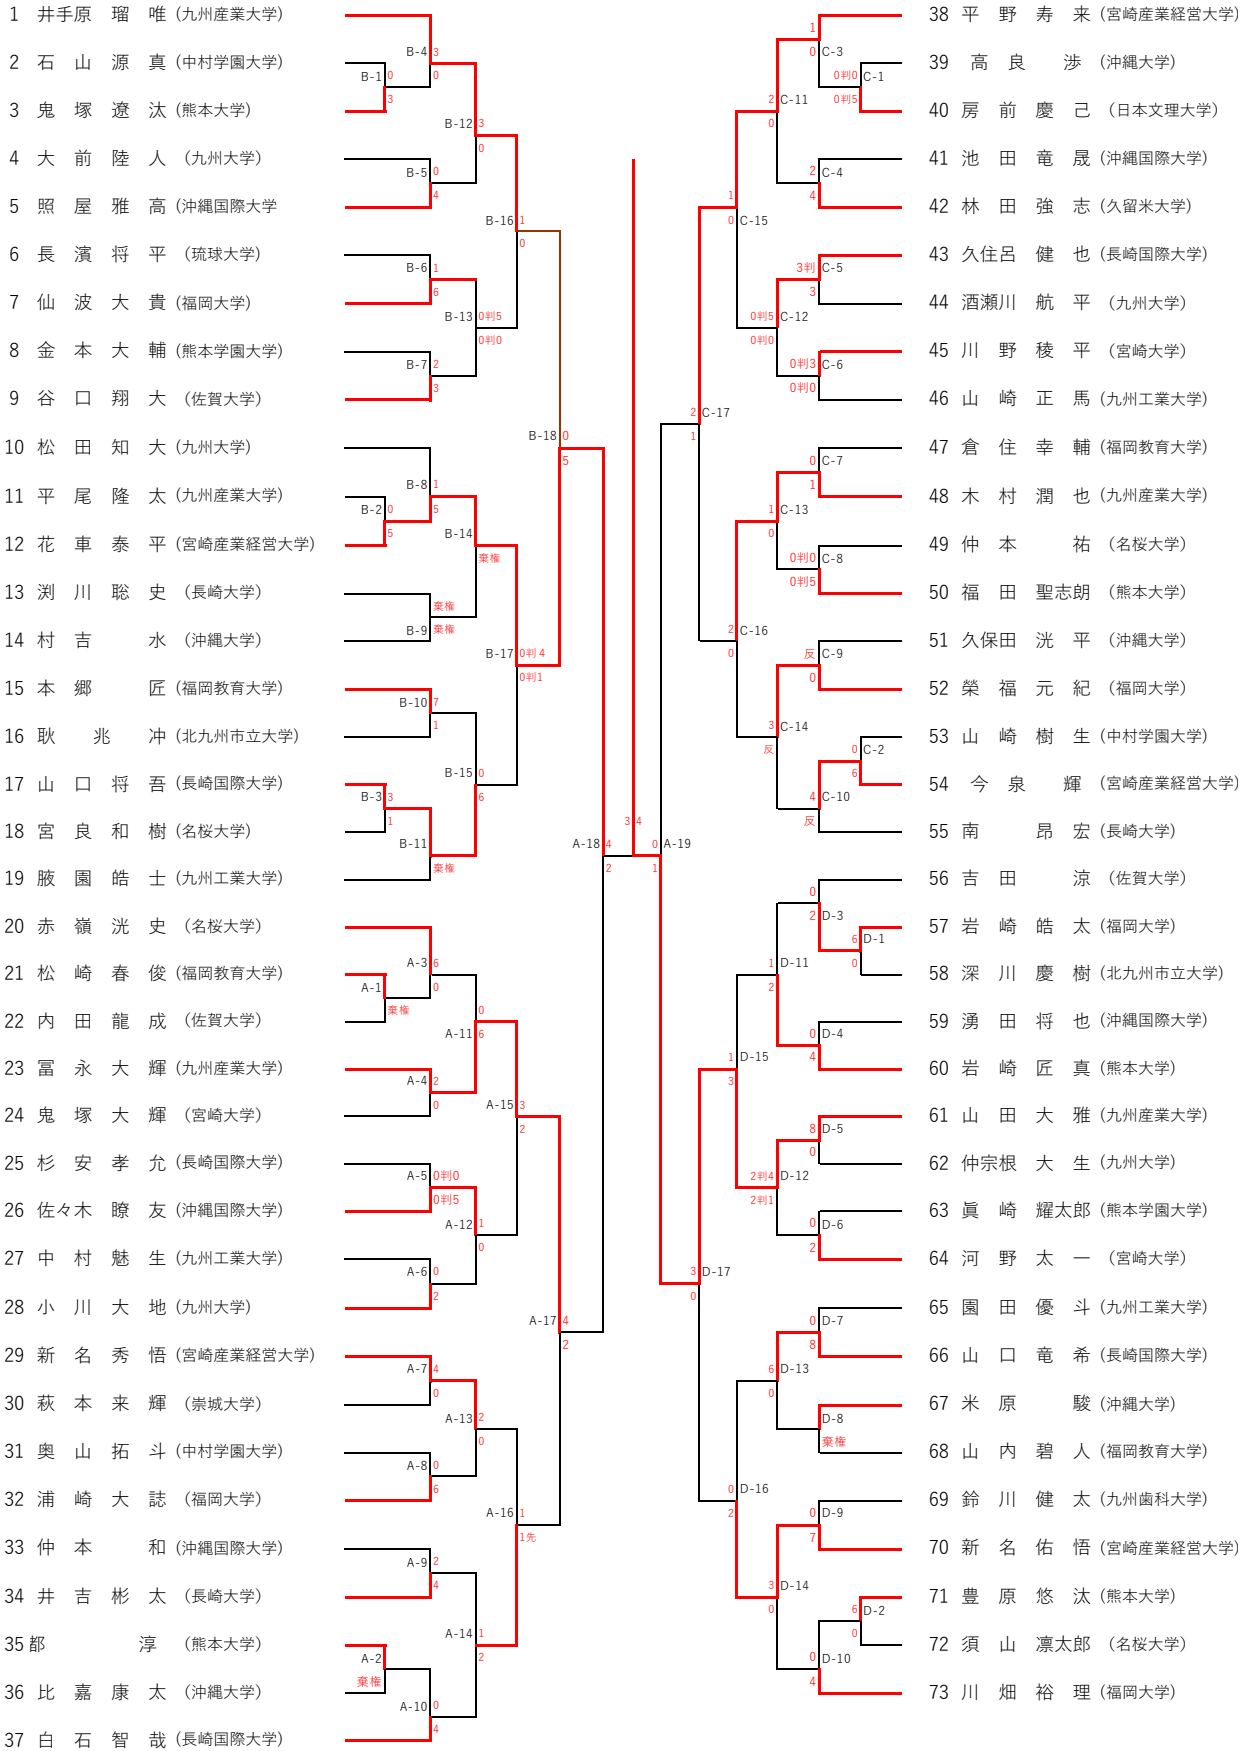

第60回南部九州大学空手道選手権大会並びに個人戦
第53回北部九州大学空手道選手権大会並びに個人戦
第59回 全九州学生空手道選手権大会

日 時 平成30年5月12日(土) PM 2:30(南部・北部)
平成30年5月13日(日) AM 9:00(全九州)
場 所 KIRISHIMA ツワブキ 武道館
主 催 全九州学生空手道連盟
主 管 宮崎地区学生空手道連盟
後 援 宮崎県空手道連盟 宮崎日日新聞社
MRT宮崎放送 UMKテレビ宮崎

全日本個人戦出場候補選手

男子形	1	佐々木 瞭 友	(沖縄国際大学)	女子形	1	平山 鈴 菜	(長崎国際大学)
	2	成海明慧雅	(沖縄大学)		2	與那覇 綾 子	(沖縄国際大学)
	3	富迫克喜	(鹿児島大学)		3	大黒 優 希	(長崎国際大学)
	4	福田 聖志朗	(熊本大学)		4	加来 晴 菜	(長崎国際大学)
補1			補1				
補2			補2				
補3			補3				
男子組手	1	佐々木 瞭 友	(沖縄国際大学)	女子組手	1	八頭司 明	(宮崎産業経営大学)
	2	花車泰平	(宮崎産業経営大学)		2	古賀翔子	(宮崎産業経営大学)
	3	新名秀悟	(宮崎産業経営大学)		3	川野えり	(九州産業大学)
	4	平野寿来	(宮崎産業経営大学)		4	片山花女	(九州産業大学)
	5	新名佑悟	(宮崎産業経営大学)		5	平野海音	(九州産業大学)
	6	井手原 瑠 唯	(九州産業大学)		6	寺川 鈴 乃	(長崎国際大学)
	7	富永大輝	(九州産業大学)		7	坂口志保	(長崎国際大学)
	8	木村潤也	(九州産業大学)		8	高以来 友 美	(長崎大学)
	9	山田大雅	(九州産業大学)				
	10	岩崎匠真	(熊本大学)				
	11	山口将吾	(長崎国際大学)				
	12	白石智哉	(長崎国際大学)				
	13	久住呂健也	(長崎国際大学)				
	14	山口竜希	(長崎国際大学)				
	15	仙波大貴	(福岡大学)				
	16	榮福元紀	(福岡大学)				

九州地区の全日本個人戦出場選手枠は2018年05月13日時点ではまだ確定していません。
 5/20日曜日の沖縄県立武道館で開催する第56回西日本大学空手道選手権大会の
 前日に開催される西日本地区全体会議で九州の出場枠が決定されます。
 記載の選手は全日本個人戦出場選手候補者としています。

東西対抗戦出場選手

2017(平成29年)より競技廃止

男子個人形

1	中田 士 露 (九州産業大学)	1	クセジャンク
2	福田 聖志朗 (熊本大学)	4	クセジャンク
3	嘉数 守 斗 (長崎国際大学)	3	クセジャンク
4	池田 竜 晟 (沖縄国際大学)	2	クセジャンク
5	清水 悠 佑 (九州大学)	5	クセジャンク
6	淵上 恵士朗 (福岡大学)	0	クセジャンク
7	成海 明慧雅 (沖縄大学)	5	クセジャンク
8	鬼束 章 悟 (鹿児島大学)	0	クセジャンク
9	平良 晃太郎 (名桜大学)	5	クセジャンク
10	小串 雄一郎 (久留米大学)	0	クセジャンク
11	阿部 超 昌 (日本文理大学)	0	クセジャンク
12	照屋 雅 高 (沖縄国際大学)	1	クセジャンク
13	富原 雄 大 (九州大学)	0	クセジャンク
14	西田 一 馬 (名桜大学)	5	クセジャンク
15	富迫 克 喜 (鹿児島大学)	5	クセジャンク
16	宮良 玲 遠 (沖縄大学)	0	クセジャンク
17	柴田 一 希 (九州工業大学)	4	クセジャンク
18	石田 唯 人 (長崎国際大学)	1	クセジャンク
19	平良 眞 太 (琉球大学)	3	クセジャンク
20	伊藤 黎 次 (九州産業大学)	2	クセジャンク
21	内海 勝及真 (西南学院大学)	0	クセジャンク
22	高良 涉 (沖縄大学)	5	クセジャンク
23	田中 直 輝 (福岡大学)	0	クセジャンク
24	佐々木 瞭 友 (沖縄国際大学)	4	クセジャンク
25	谷口 翔 大 (佐賀大学)	0	クセジャンク

女子個人形

女子個人組手

男子個人組手

改訂履歴

Ver1.0	2018.05.14	5:00	初版発行 WEB公開開始
Ver2.0	2018.05.14	5:30	総合結果のシートの九州出場枠の説明を変更しました。
Ver3.0	2018.05.14	9:10	男子組手トーナメントの勝ち上がりの赤線書き忘れが 1か所ありましたので追記しました。
Ver4.0	201805.18	18:17	試合総合結果のセルの背景色が暗いので明るくしました。