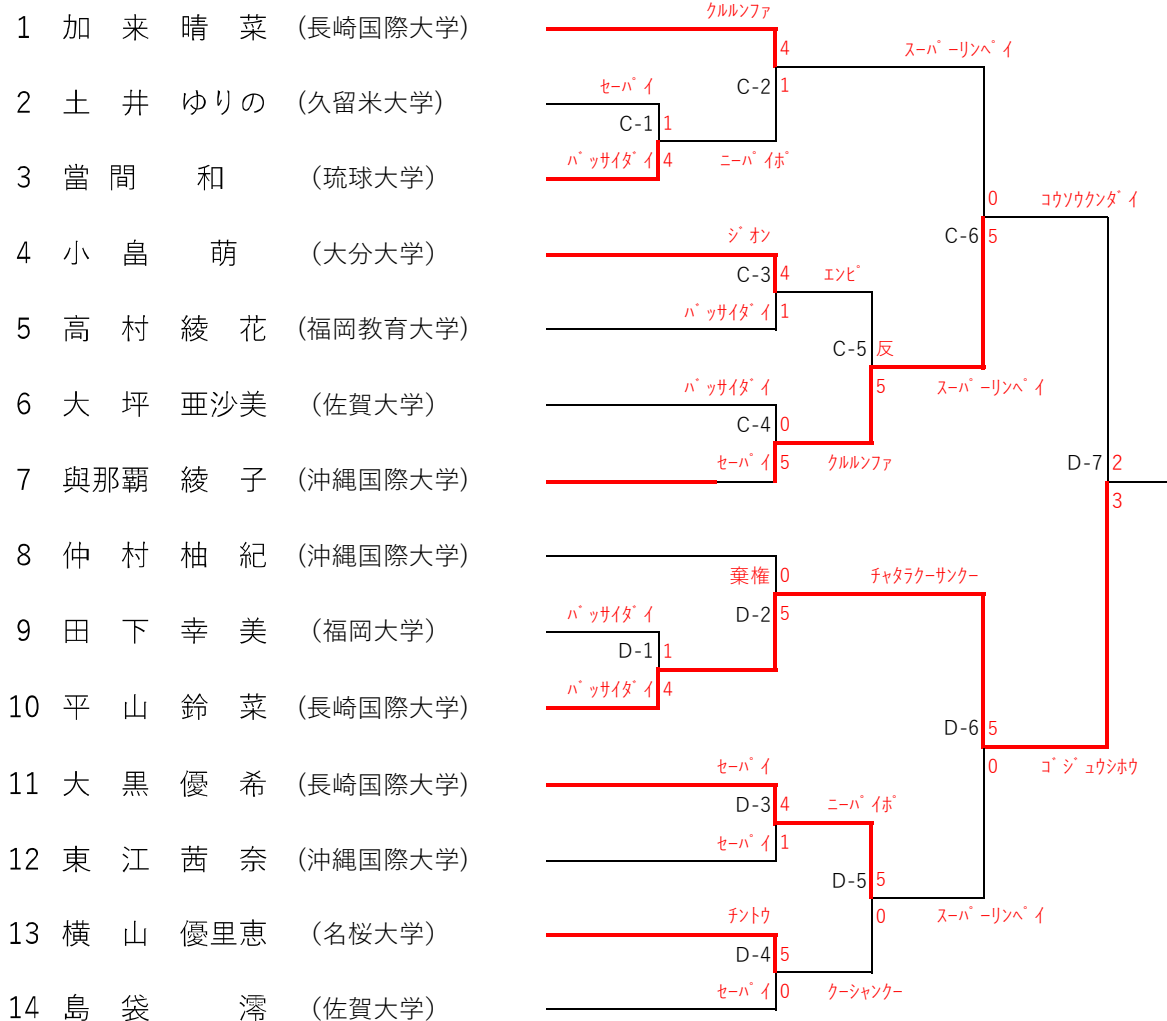

全日本個人戦出場候補選手

男子形	1	佐々木 瞭 友	(沖縄国際大学)	女子形	1	平山 鈴 菜	(長崎国際大学)
	2	成海明慧雅	(沖縄大学)		2	與那覇 綾 子	(沖縄国際大学)
	3	富迫克喜	(鹿児島大学)		3	大黒 優 希	(長崎国際大学)
	4	福田 聖志朗	(熊本大学)		4	加来 晴 菜	(長崎国際大学)
補1			補1				
補2			補2				
補3			補3				
男子組手	1	佐々木 瞭 友	(沖縄国際大学)	女子組手	1	八頭司 明	(宮崎産業経営大学)
	2	花車泰平	(宮崎産業経営大学)		2	古賀翔子	(宮崎産業経営大学)
	3	新名秀悟	(宮崎産業経営大学)		3	川野えり	(九州産業大学)
	4	平野寿来	(宮崎産業経営大学)		4	片山花女	(九州産業大学)
	5	新名佑悟	(宮崎産業経営大学)		5	平野海音	(九州産業大学)
	6	井手原 瑠 唯	(九州産業大学)		6	寺川 鈴 乃	(長崎国際大学)
	7	富永大輝	(九州産業大学)		7	坂口志保	(長崎国際大学)
	8	木村潤也	(九州産業大学)		8	高以来 友 美	(長崎大学)
	9	山田大雅	(九州産業大学)				
	10	岩崎匠真	(熊本大学)				
	11	山口将吾	(長崎国際大学)				
	12	白石智哉	(長崎国際大学)				
	13	久住呂健也	(長崎国際大学)				
	14	山口竜希	(長崎国際大学)				
	15	仙波大貴	(福岡大学)				
	16	榮福元紀	(福岡大学)				

九州地区の全日本個人戦出場選手枠は2018年05月13日時点ではまだ確定していません。
 5/20日曜日の沖縄県立武道館で開催する第56回西日本大学空手道選手権大会の
 前日に開催される西日本地区全体会議で九州の出場枠が決定されます。
 記載の選手は全日本個人戦出場選手候補者としています。

東西対抗戦出場選手

2017(平成29年)より競技廃止

男子個人形

1	中田 士 露 (九州産業大学)	1	クセジャンク
2	福田 聖志朗 (熊本大学)	4	クセジャンク
3	嘉数 守 斗 (長崎国際大学)	3	クセジャンク
4	池田 竜 晟 (沖縄国際大学)	2	クセジャンク
5	清水 悠 佑 (九州大学)	5	クセジャンク
6	淵上 恵士朗 (福岡大学)	0	クセジャンク
7	成海 明慧雅 (沖縄大学)	5	クセジャンク
8	鬼束 章 悟 (鹿児島大学)	0	クセジャンク
9	平良 晃太郎 (名桜大学)	5	クセジャンク
10	小串 雄一郎 (久留米大学)	0	クセジャンク
11	阿部 超 昌 (日本文理大学)	0	クセジャンク
12	照屋 雅 高 (沖縄国際大学)	1	クセジャンク
13	富原 雄 大 (九州大学)	0	クセジャンク
14	西田 一 馬 (名桜大学)	5	クセジャンク
15	富迫 克 喜 (鹿児島大学)	5	クセジャンク
16	宮良 玲 遠 (沖縄大学)	0	クセジャンク
17	柴田 一 希 (九州工業大学)	4	クセジャンク
18	石田 唯 人 (長崎国際大学)	1	クセジャンク
19	平良 眞 太 (琉球大学)	3	クセジャンク
20	伊藤 黎 次 (九州産業大学)	2	クセジャンク
21	内海 勝及真 (西南学院大学)	0	クセジャンク
22	高良 涉 (沖縄大学)	5	クセジャンク
23	田中 直 輝 (福岡大学)	0	クセジャンク
24	佐々木 瞭 友 (沖縄国際大学)	4	クセジャンク
25	谷口 翔 大 (佐賀大学)	0	クセジャンク

女子個人形

女子個人組手

男子個人組手

改訂履歴

Ver1.0	2018.05.14	5:00	初版発行 WEB公開開始
Ver2.0	2018.05.14	5:30	総合結果のシートの九州出場枠の説明を変更しました。
Ver3.0	2018.05.14	9:10	男子組手トーナメントの勝ち上がりの赤線書き忘れが 1か所ありましたので追記しました。
Ver4.0	201805.18	18:17	試合総合結果のセルの背景色が暗いので明るくしました。