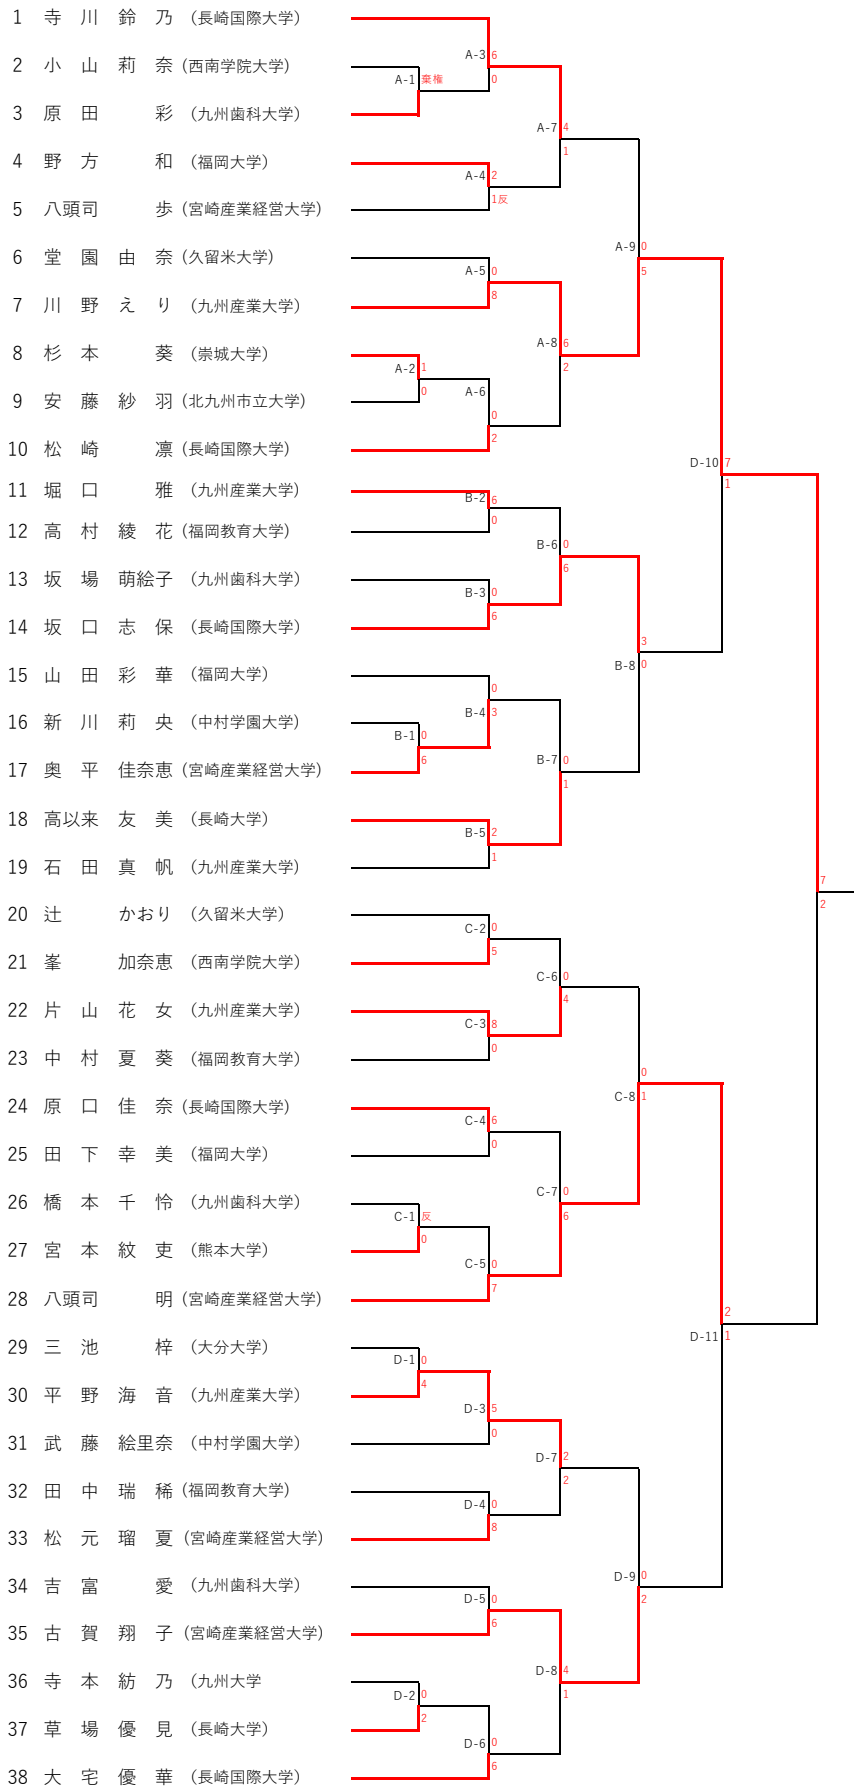

第60回南部九州大学空手道選手権大会並びに個人戦
第53回北部九州大学空手道選手権大会並びに個人戦
第59回 全九州学生空手道選手権大会

日 時 平成30年5月12日(土) PM 2:30(南部・北部)
平成30年5月13日(日) AM 9:00(全九州)
場 所 KIRISHIMA ツワブキ 武道館
主 催 全九州学生空手道連盟
主 管 宮崎地区学生空手道連盟
後 援 宮崎県空手道連盟 宮崎日日新聞社
MRT宮崎放送 UMKテレビ宮崎

全日本個人戦出場候補選手

男子形	1	佐々木 瞭 友	(沖縄国際大学)	女子形	1	平山 鈴 菜	(長崎国際大学)
	2	成海明慧雅	(沖縄大学)		2	與那覇 綾 子	(沖縄国際大学)
	3	富迫克喜	(鹿児島大学)		3	大黒 優 希	(長崎国際大学)
	4	福田 聖志朗	(熊本大学)		4	加来 晴 菜	(長崎国際大学)
補1			補1				
補2			補2				
補3			補3				
男子組手	1	佐々木 瞭 友	(沖縄国際大学)	女子組手	1	八頭司 明	(宮崎産業経営大学)
	2	花車泰平	(宮崎産業経営大学)		2	古賀翔子	(宮崎産業経営大学)
	3	新名秀悟	(宮崎産業経営大学)		3	川野えり	(九州産業大学)
	4	平野寿来	(宮崎産業経営大学)		4	片山花女	(九州産業大学)
	5	新名佑悟	(宮崎産業経営大学)		5	平野海音	(九州産業大学)
	6	井手原 瑠 唯	(九州産業大学)		6	寺川 鈴 乃	(長崎国際大学)
	7	富永大輝	(九州産業大学)		7	坂口志保	(長崎国際大学)
	8	木村潤也	(九州産業大学)		8	高以来 友 美	(長崎大学)
	9	山田大雅	(九州産業大学)				
	10	岩崎匠真	(熊本大学)				
	11	山口将吾	(長崎国際大学)				
	12	白石智哉	(長崎国際大学)				
	13	久住呂健也	(長崎国際大学)				
	14	山口竜希	(長崎国際大学)				
	15	仙波大貴	(福岡大学)				
	16	榮福元紀	(福岡大学)				

九州地区の全日本個人戦出場選手枠は2018年05月13日時点ではまだ確定していません。
 5/20日曜日の沖縄県立武道館で開催する第56回西日本大学空手道選手権大会の
 前日に開催される西日本地区全体会議で九州の出場枠が決定されます。
 記載の選手は全日本個人戦出場選手候補者としています。

東西対抗戦出場選手

2017(平成29年)より競技廃止

男子個人形

1	中田 士 露 (九州産業大学)	1	クセジャンク
2	福田 聖志朗 (熊本大学)	4	クセジャンク
3	嘉数 守 斗 (長崎国際大学)	3	クセジャンク
4	池田 竜 晟 (沖縄国際大学)	2	クセジャンク
5	清水 悠 佑 (九州大学)	5	クセジャンク
6	淵上 恵士朗 (福岡大学)	0	クセジャンク
7	成海 明慧雅 (沖縄大学)	5	クセジャンク
8	鬼束 章 悟 (鹿児島大学)	0	クセジャンク
9	平良 晃太郎 (名桜大学)	5	クセジャンク
10	小串 雄一郎 (久留米大学)	0	クセジャンク
11	阿部 超 昌 (日本文理大学)	0	クセジャンク
12	照屋 雅 高 (沖縄国際大学)	1	クセジャンク
13	富原 雄 大 (九州大学)	0	クセジャンク
14	西田 一 馬 (名桜大学)	5	クセジャンク
15	富迫 克 喜 (鹿児島大学)	5	クセジャンク
16	宮良 玲 遠 (沖縄大学)	0	クセジャンク
17	柴田 一 希 (九州工業大学)	4	クセジャンク
18	石田 唯 人 (長崎国際大学)	1	クセジャンク
19	平良 眞 太 (琉球大学)	3	クセジャンク
20	伊藤 黎 次 (九州産業大学)	2	クセジャンク
21	内海 勝及真 (西南学院大学)	0	クセジャンク
22	高良 涉 (沖縄大学)	5	クセジャンク
23	田中 直 輝 (福岡大学)	0	クセジャンク
24	佐々木 瞭 友 (沖縄国際大学)	4	クセジャンク
25	谷口 翔 大 (佐賀大学)	0	クセジャンク

女子個人形

女子個人組手

男子個人組手

改訂履歴

Ver1.0	2018.05.14	5:00	初版発行 WEB公開開始
Ver2.0	2018.05.14	5:30	総合結果のシートの九州出場枠の説明を変更しました。
Ver3.0	2018.05.14	9:10	男子組手トーナメントの勝ち上がりの赤線書き忘れが 1か所ありましたので追記しました。
Ver4.0	201805.18	18:17	試合総合結果のセルの背景色が暗いので明るくしました。