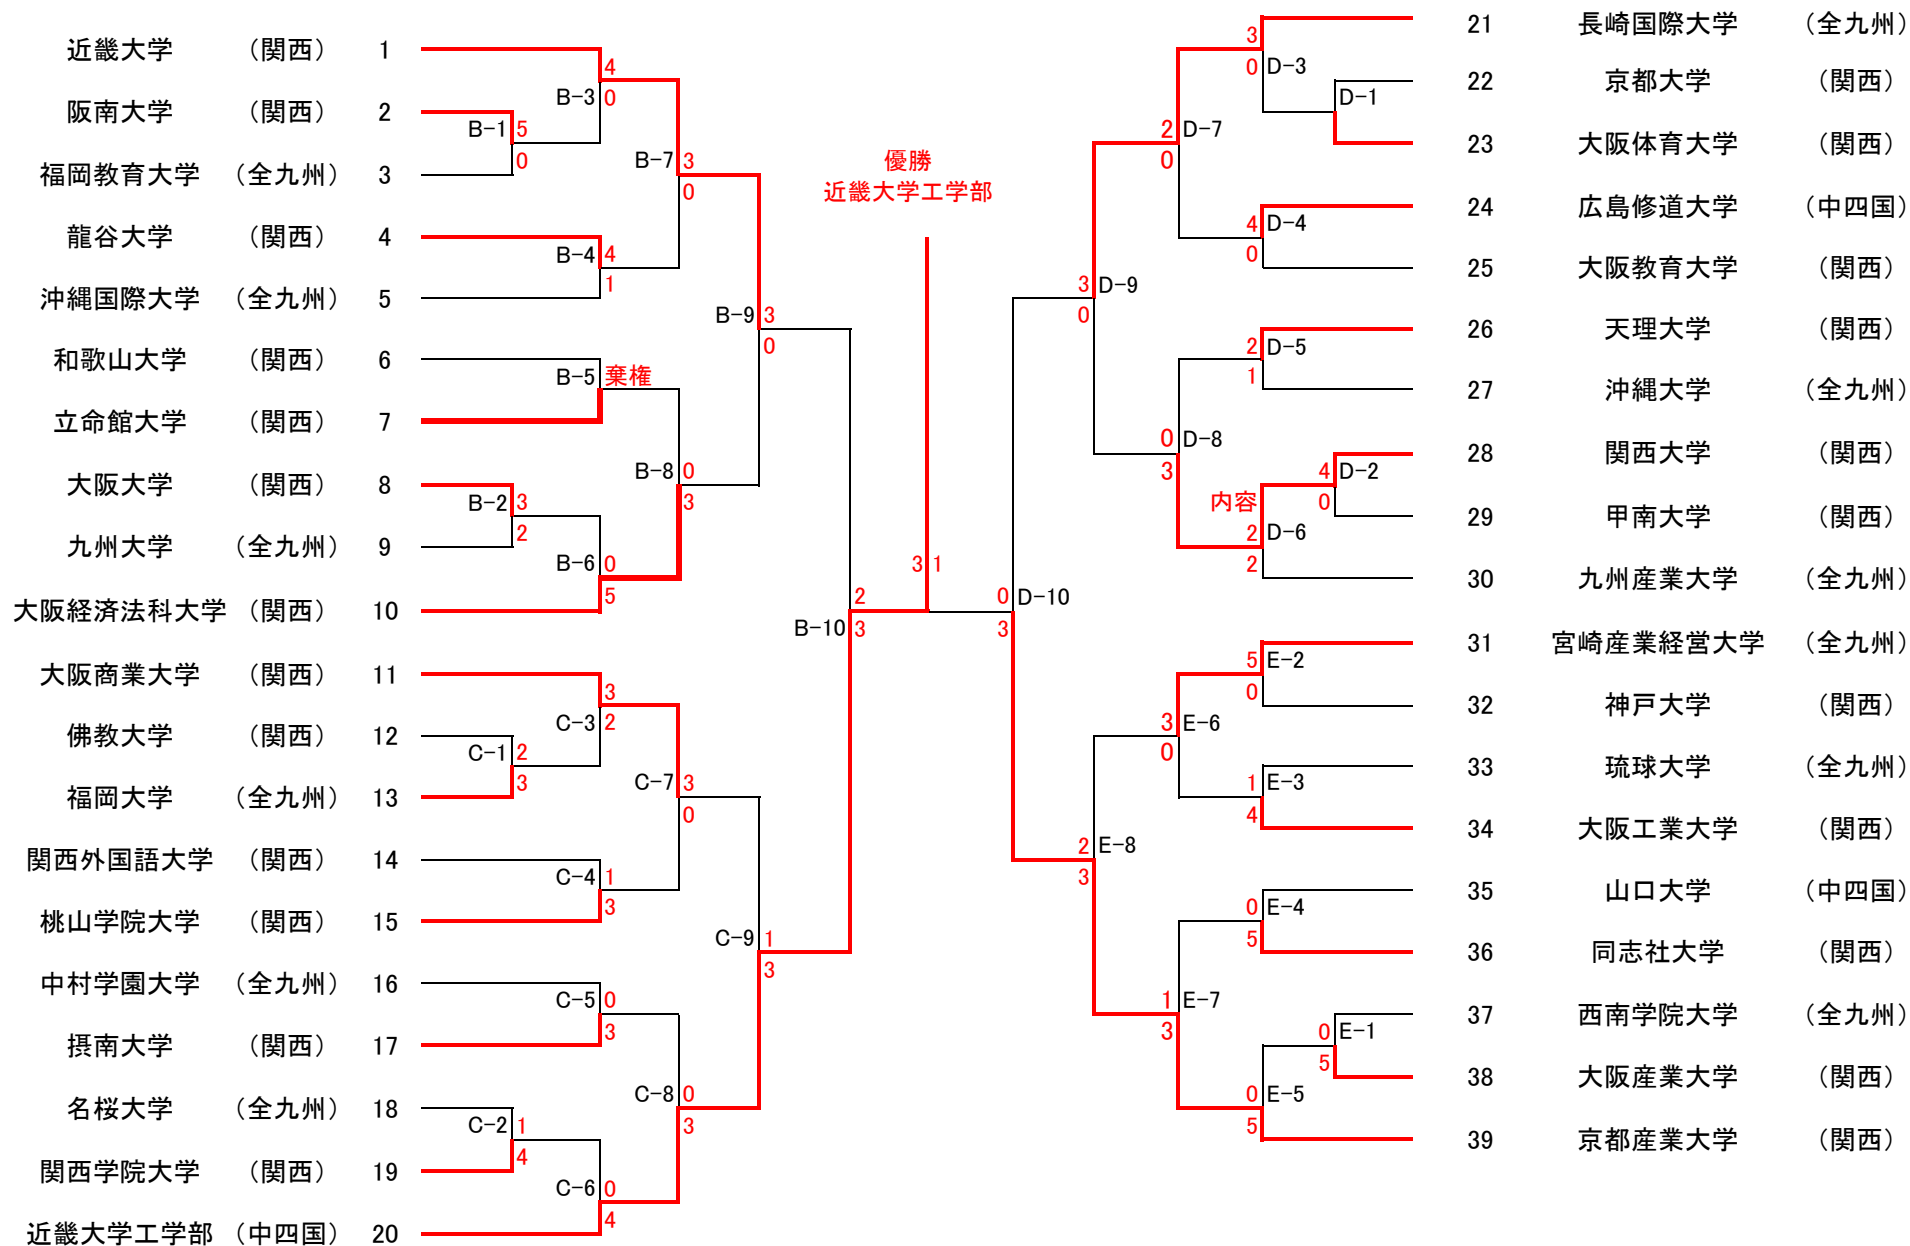

第56回西日本大学空手道選手権大会 (男子)