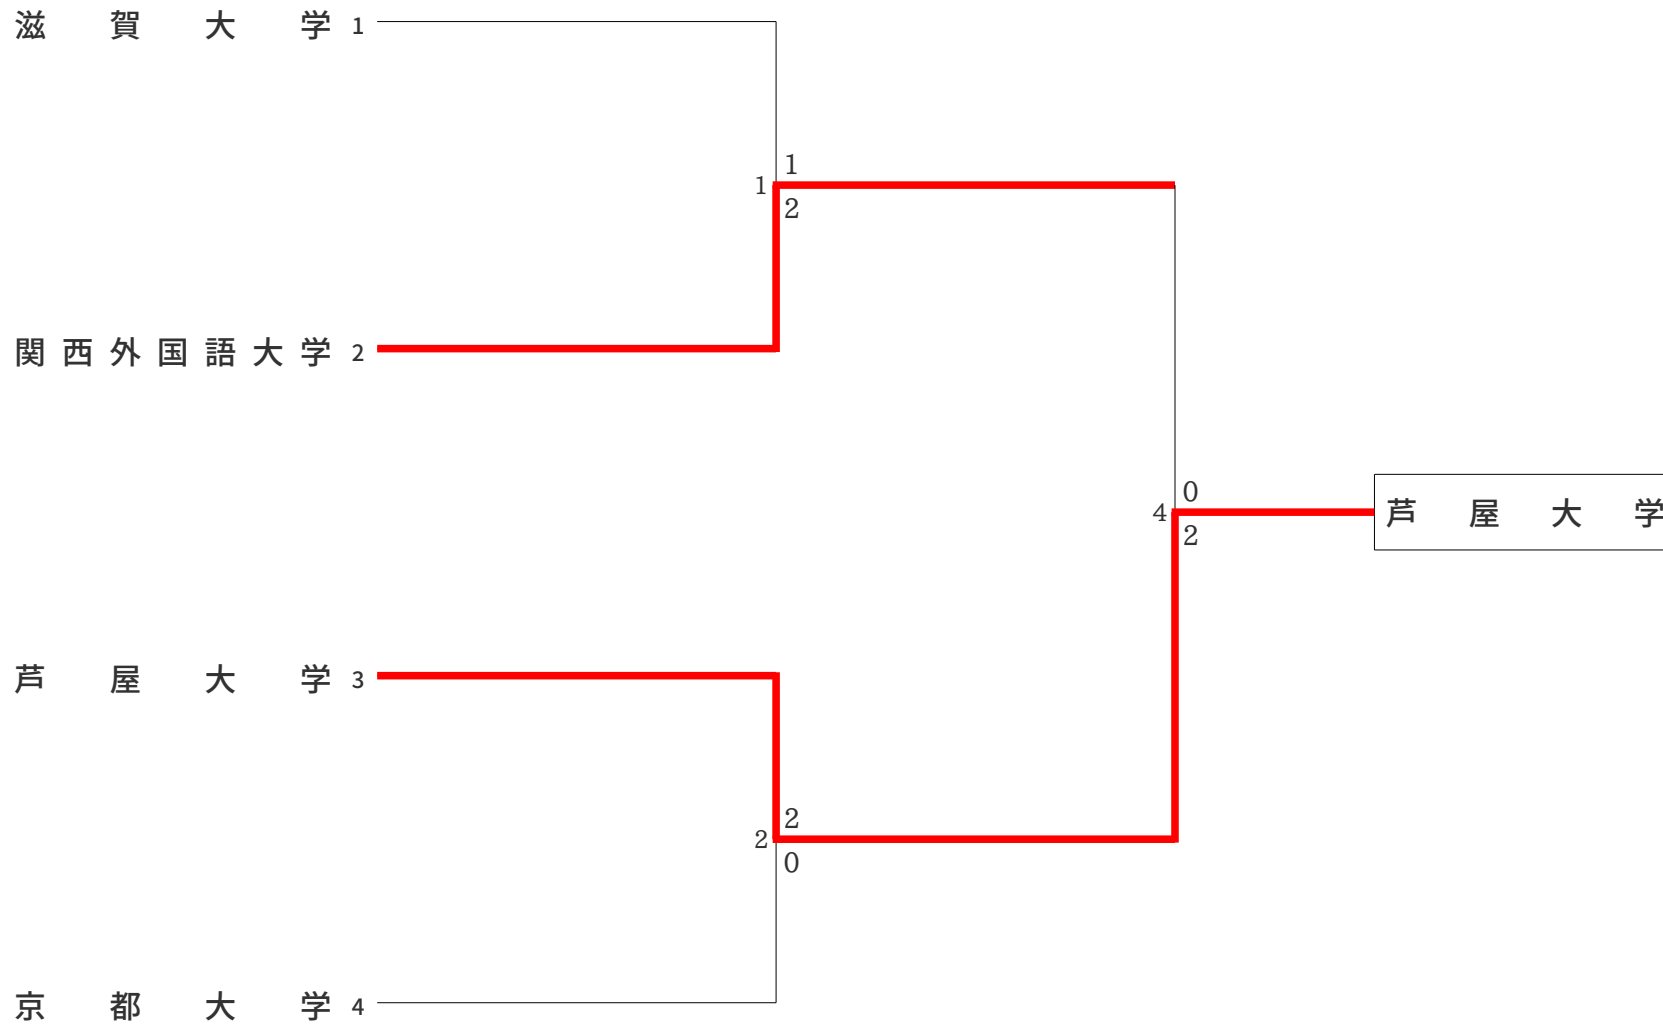

女子団体組手競技

第66回全関西大学空手道選手権大会

【2025年9月28日(日) 近畿大学記念体育館】

男子団体組手代表枠決定戦

第66回全関西大学空手道選手権大会

【2025年9月28日(日) 近畿大学記念体育館】

女子団体組手代表枠決定戦

第66回全関西大学空手道選手権大会

【2025年9月28日(日) 近畿大学記念体育館】

女子団体組手代表枠決定戦2

第66回全関西大学空手道選手権大会

【2025年9月28日(日) 近畿大学記念体育館】

男子団体形競技

※【グループ演武の場合】(★マーク)⇒上位進出者(再演武マーク)⇒再演武にて順位確定 ※【対戦演武の場合】(□マーク)⇒勝ち(×マーク)⇒負け

ROUND 1 (Dコート)

	チーム名	大学名	形名	得点	順位	
1	赤 01 同志社大学	同志社大学	どうししゃだいがく クルルンファ	22.80	1	★
4	赤 04 関西大学	関西大学	かんさいだいがく クルルンファ	22.40	2	★
5	赤 05 阪南大学	阪南大学	はんなんだいがく クルルンファ	22.00	3	
3	赤 03 天理大学	天理大学	てんりだいがく クルルンファ	21.20	4	
2	赤 02 大阪商業大学	大阪商業大学	おおさかしょうぎょうだいがく クルルンファ	20.10	5	