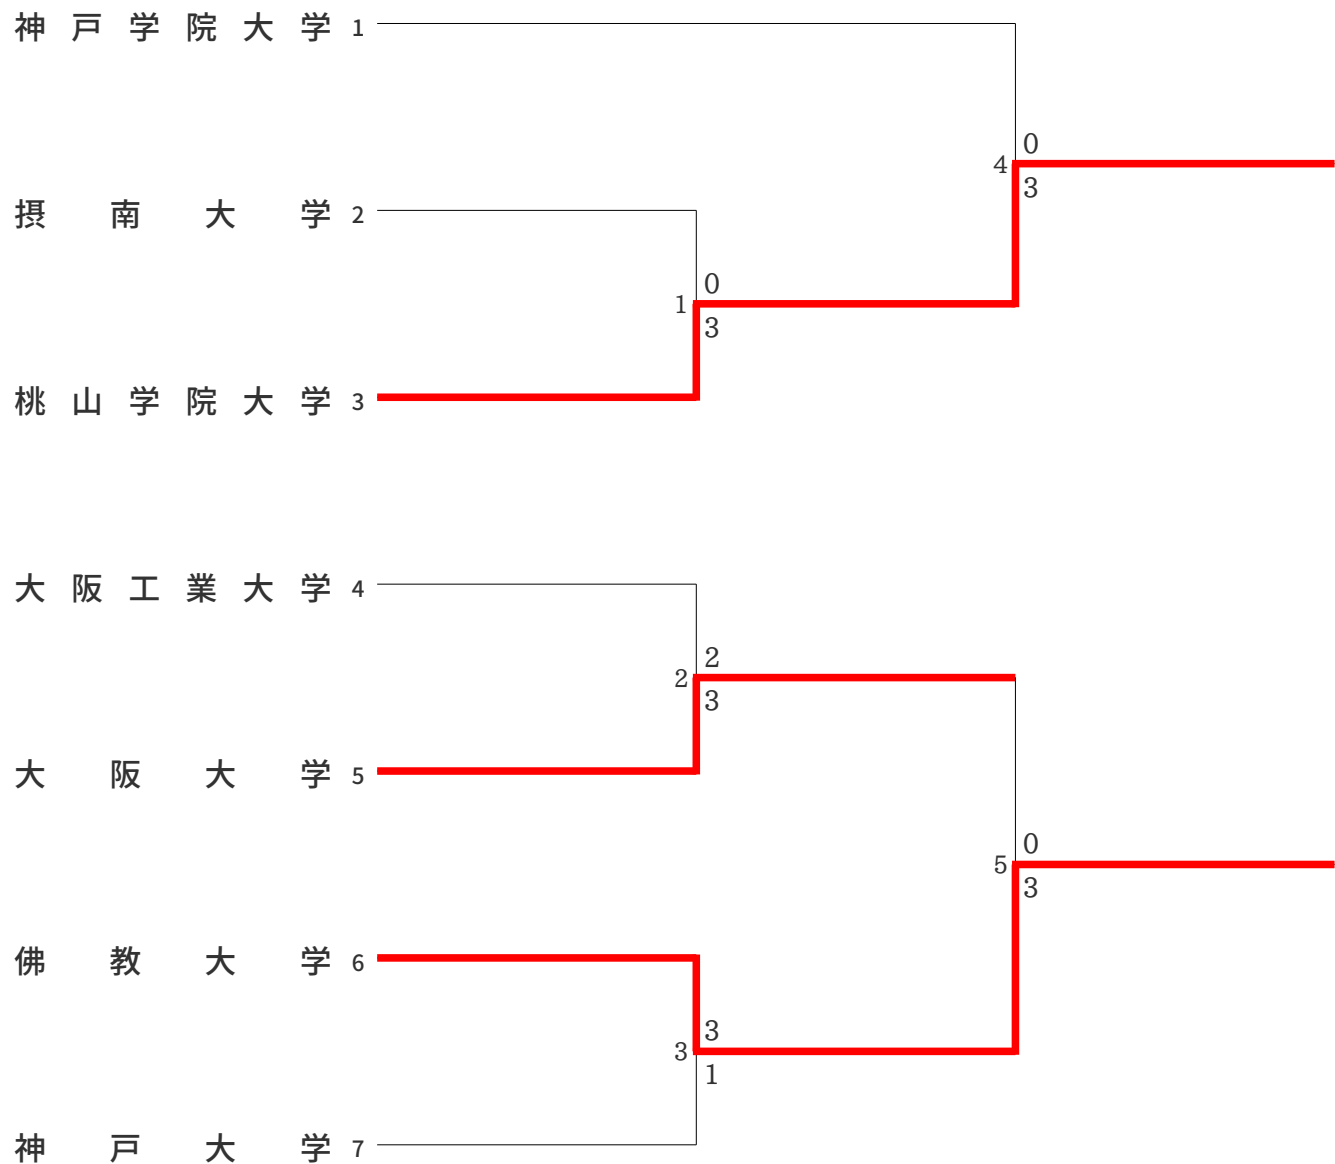

女子団体組手競技

第66回全関西大学空手道選手権大会

【2025年9月28日(日) 近畿大学記念体育館】

男子団体組手代表枠決定戦

第66回全関西大学空手道選手権大会

【2025年9月28日(日) 近畿大学記念体育館】

女子団体組手代表枠決定戦

第66回全関西大学空手道選手権大会

【2025年9月28日(日) 近畿大学記念体育館】

女子団体組手代表枠決定戦2

第66回全関西大学空手道選手権大会

【2025年9月28日(日) 近畿大学記念体育館】

男子団体形競技

※【グループ演武の場合】(★マーク)⇒上位進出者(再演武マーク)⇒再演武にて順位確定 ※【対戦演武の場合】(□マーク)⇒勝ち(×マーク)⇒負け

ROUND 1 (Dコート)

	チーム名	大学名	形名	得点	順位	
1	赤 01 同志社大学	同志社大学	どうししゃだいがく クルルンファ	22.80	1	★
4	赤 04 関西大学	関西大学	かんさいだいがく クルルンファ	22.40	2	★
5	赤 05 阪南大学	阪南大学	はんなんだいがく クルルンファ	22.00	3	
3	赤 03 天理大学	天理大学	てんりだいがく クルルンファ	21.20	4	
2	赤 02 大阪商業大学	大阪商業大学	おおさかしょうぎょうだいがく クルルンファ	20.10	5	