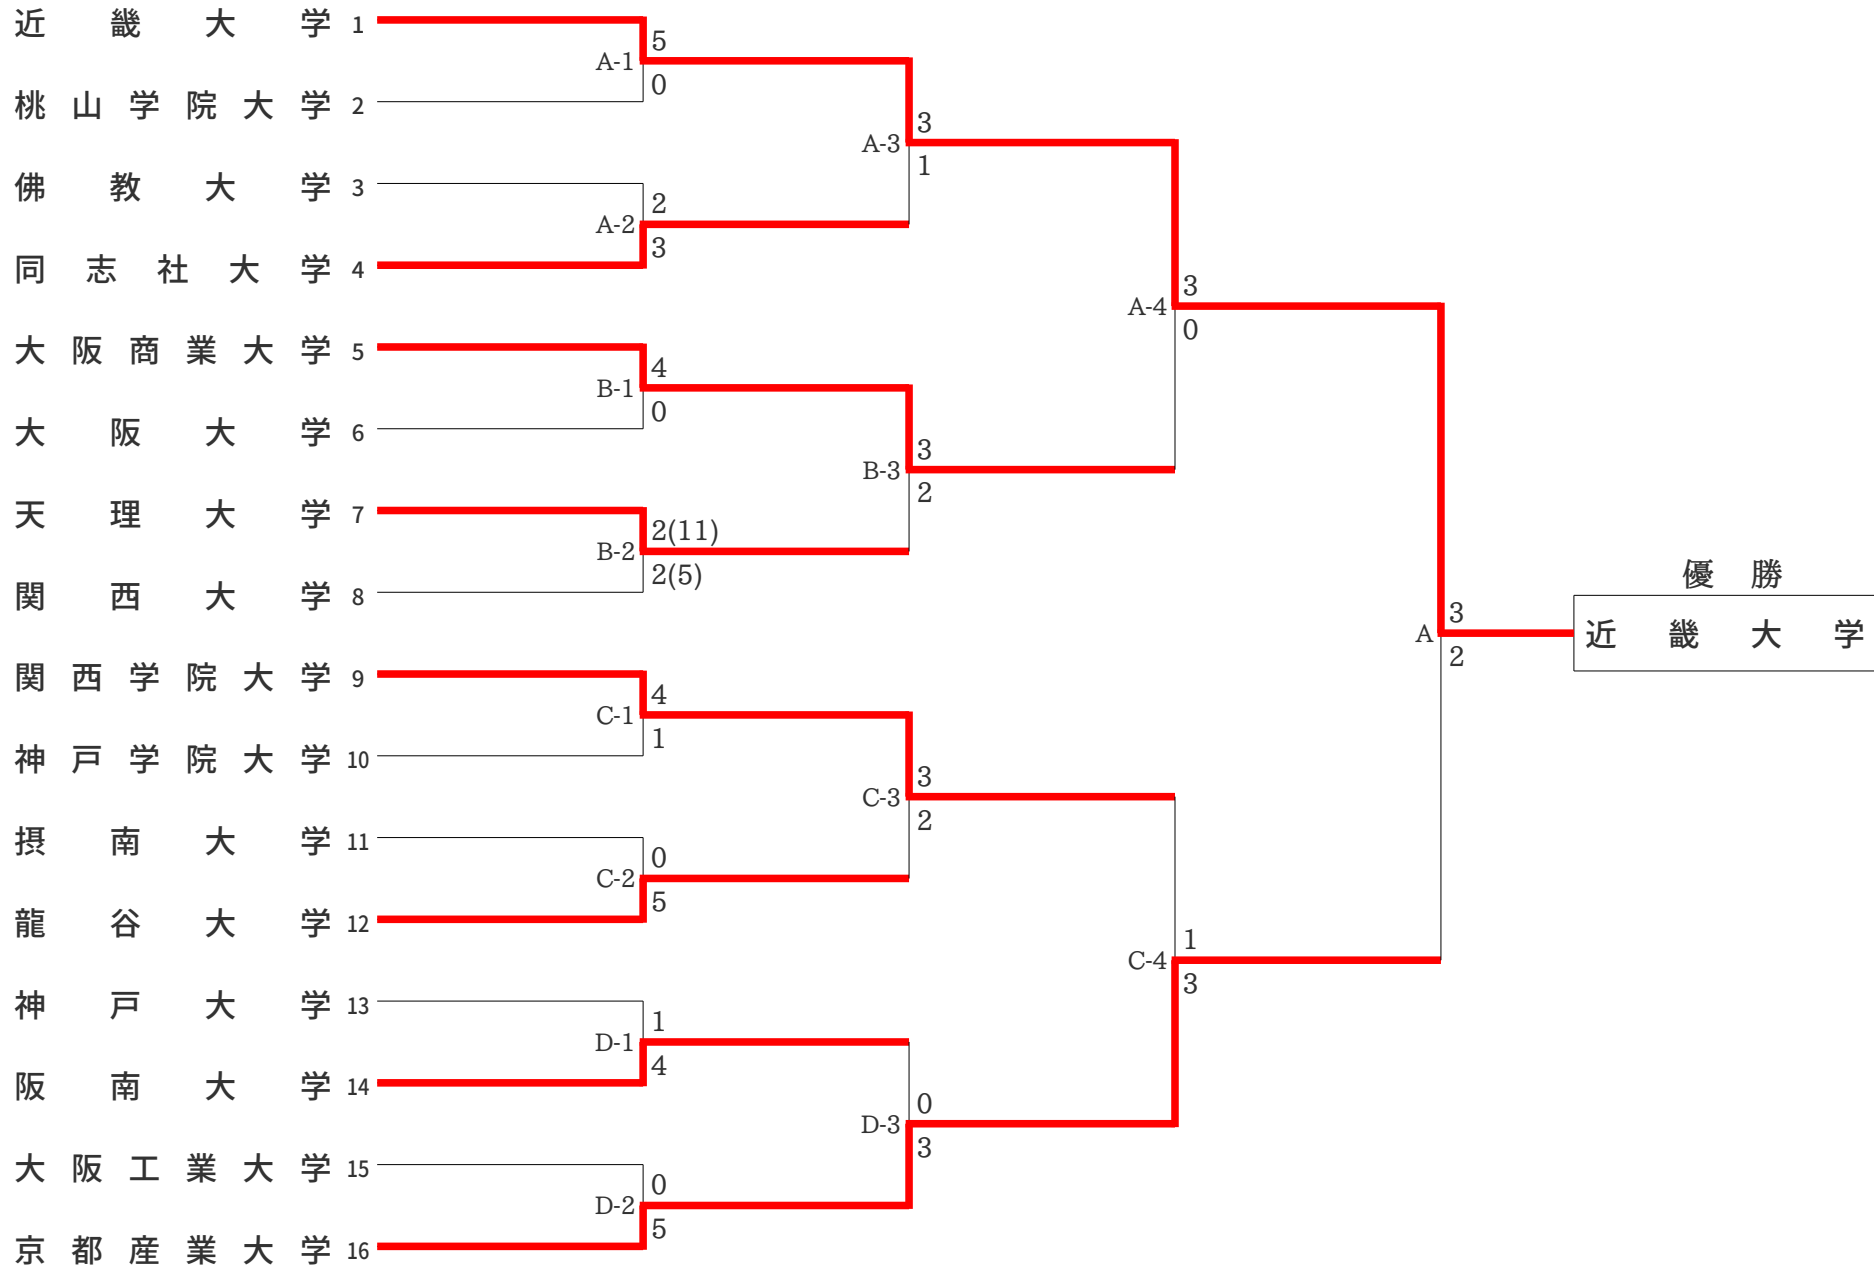

第66回全関西大学空手道選手権大会

【2025年9月28日(日) 近畿大学記念体育館】

男子団体組手1部競技