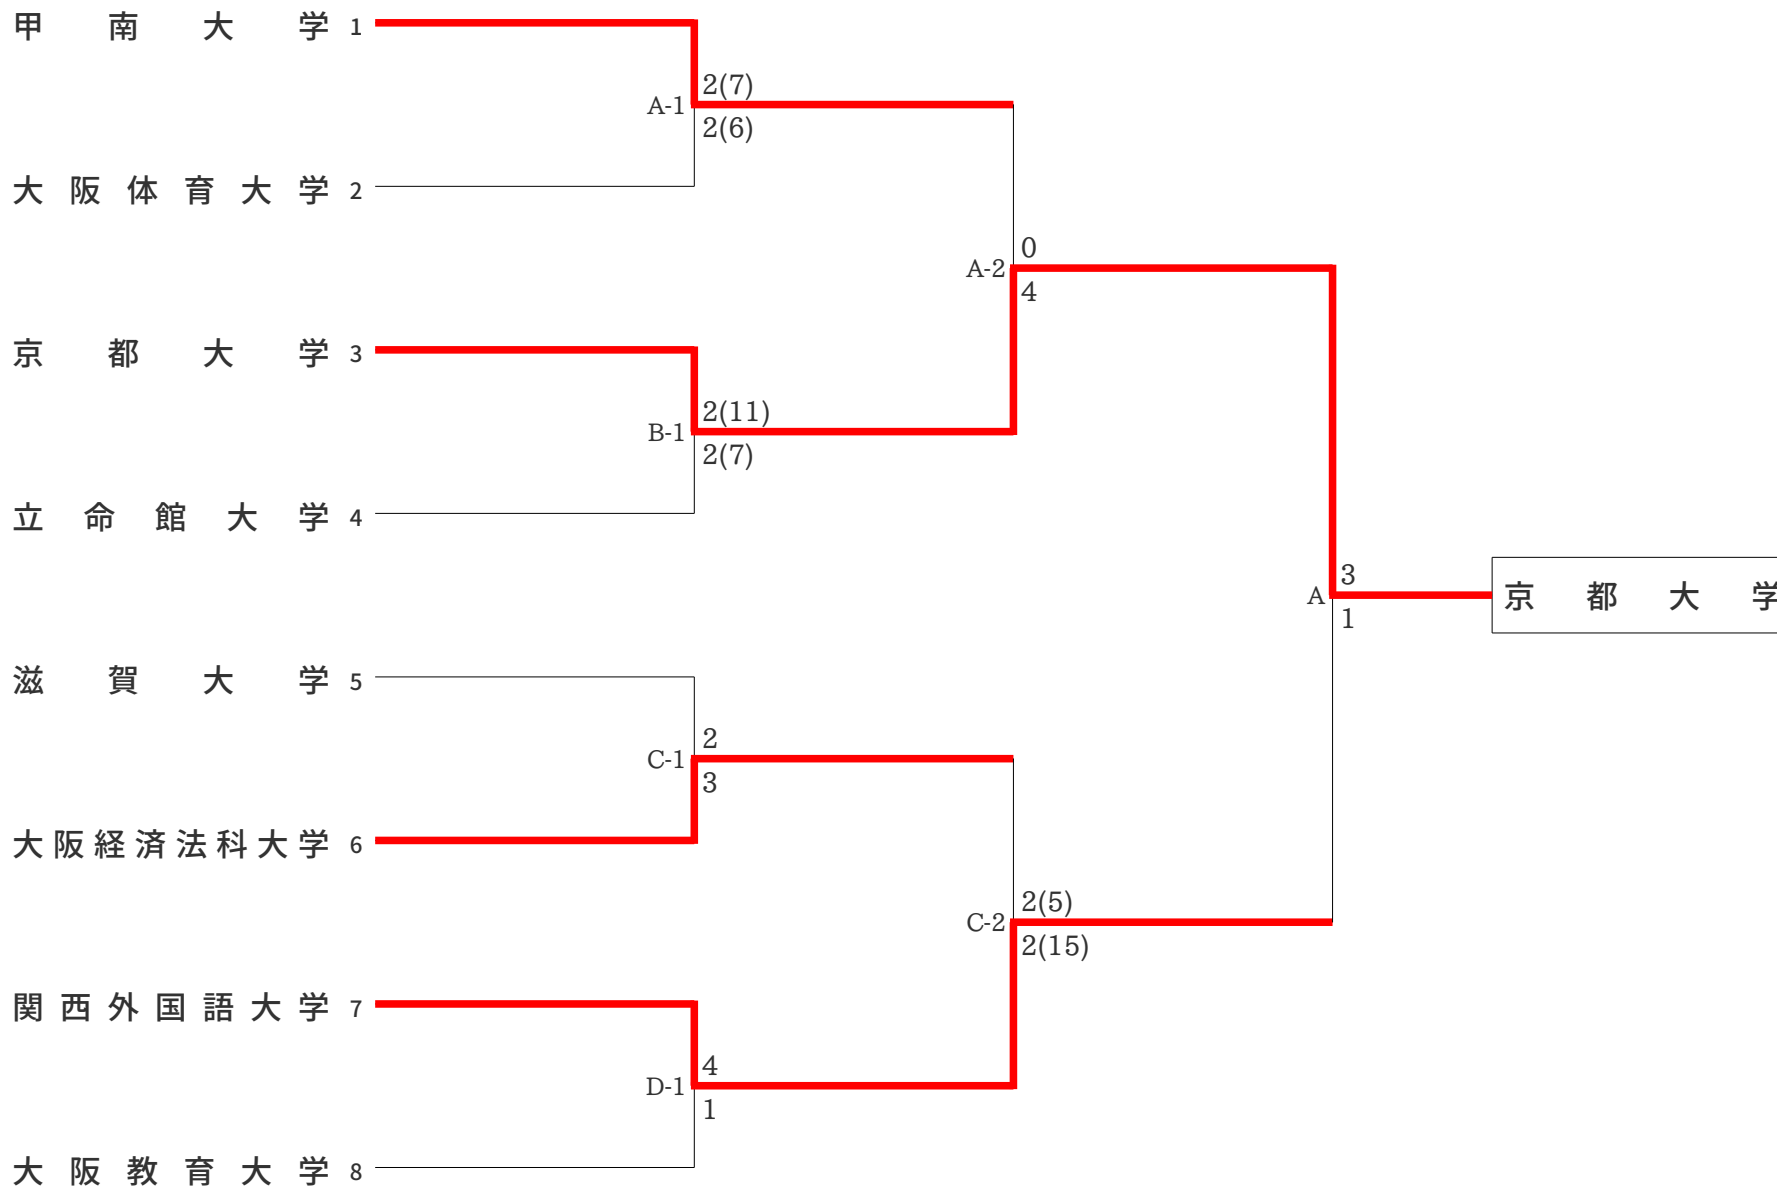

第66回全関西大学空手道選手権大会

【2025年9月28日(日) 近畿大学記念体育館】

男子団体組手1部競技

第66回全関西大学空手道選手権大会

【2025年9月28日(日) 近畿大学記念体育館】

男子団体組手2部競技

第66回全関西大学空手道選手権大会

【2025年9月28日(日) 近畿大学記念体育館】