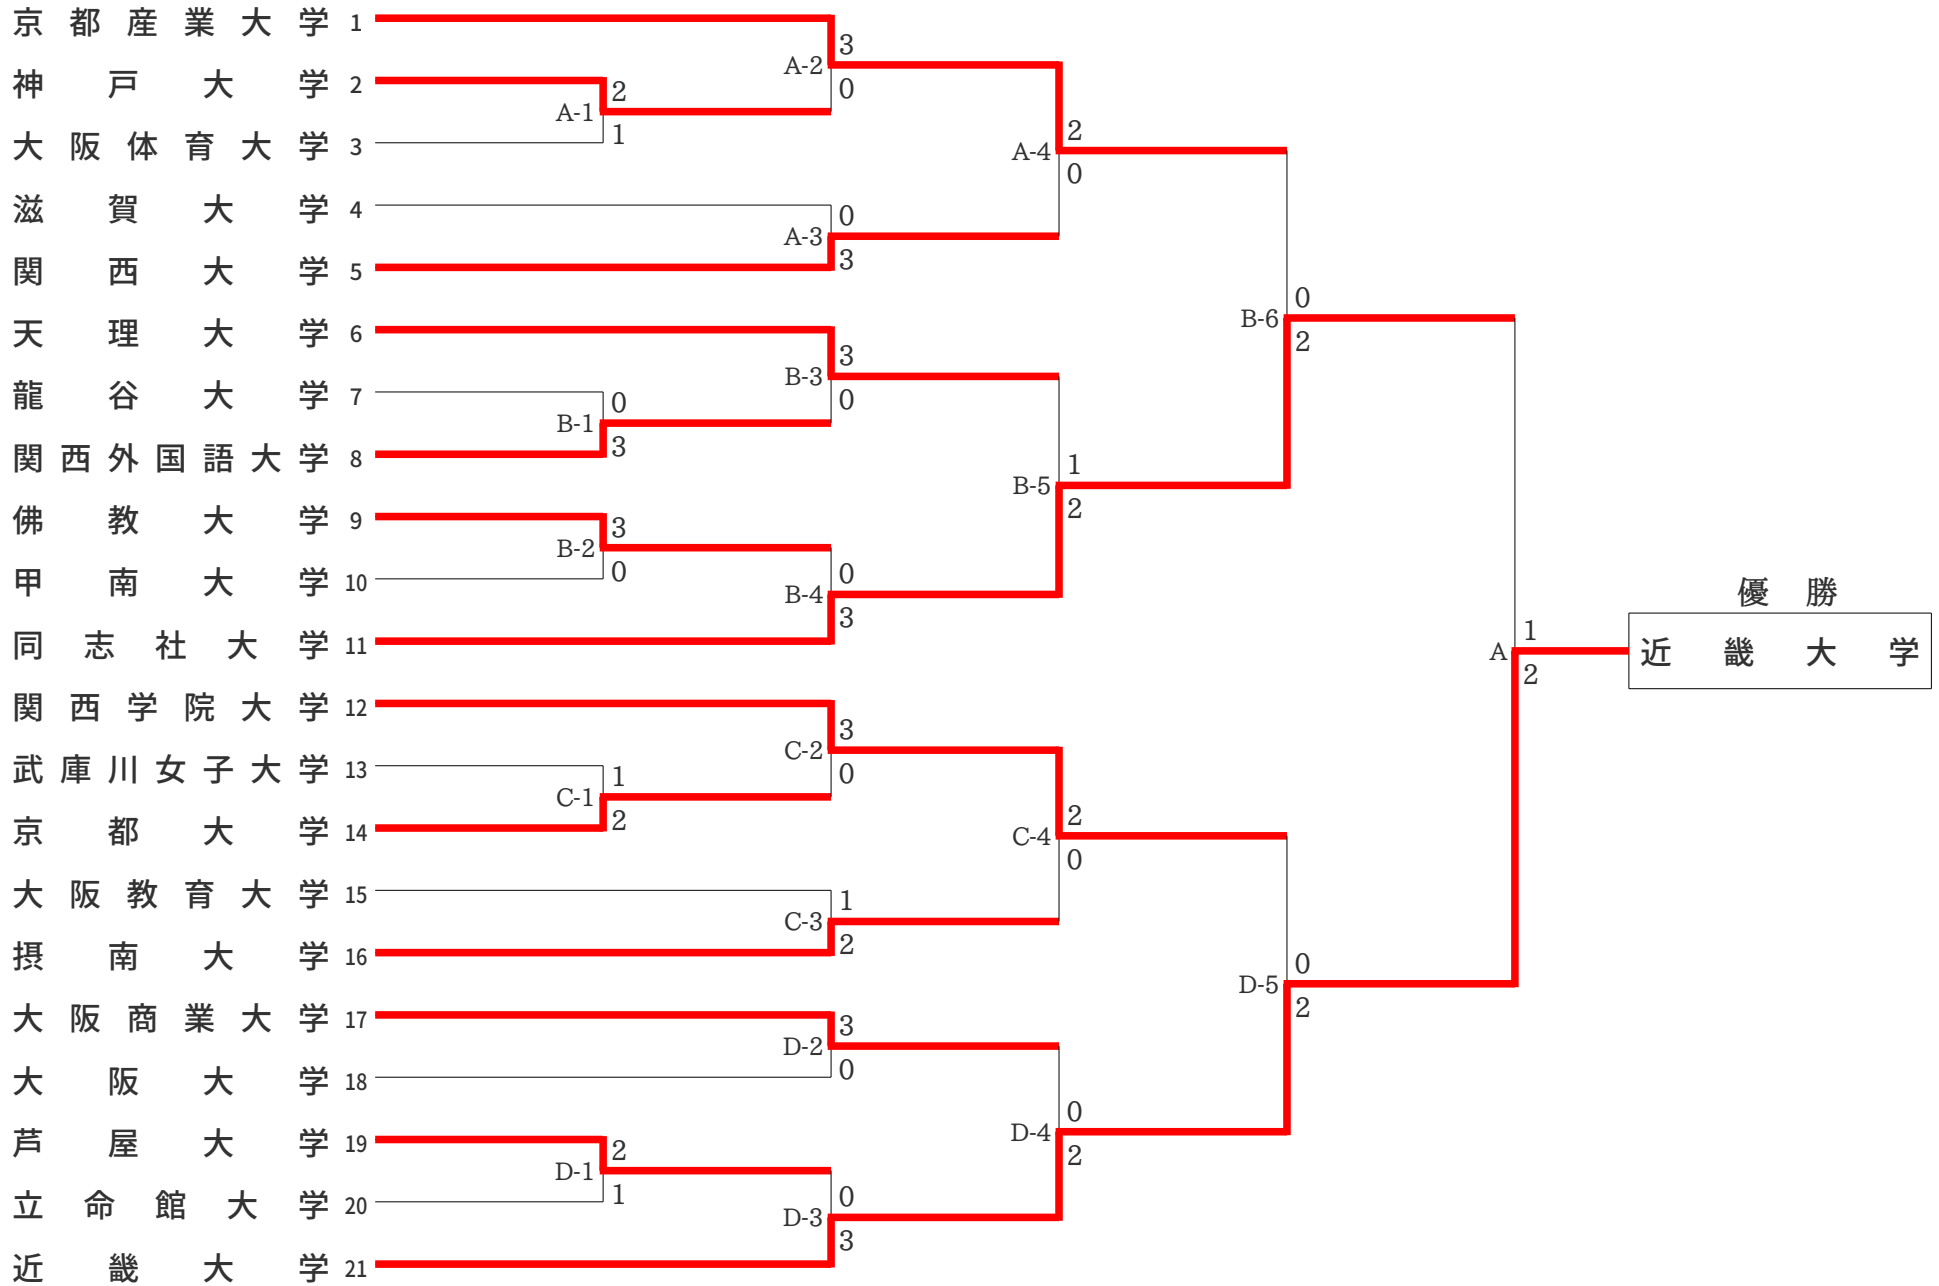

第66回全関西大学空手道選手権大会

【2025年9月28日(日) 近畿大学記念体育館】

女子団体組手競技