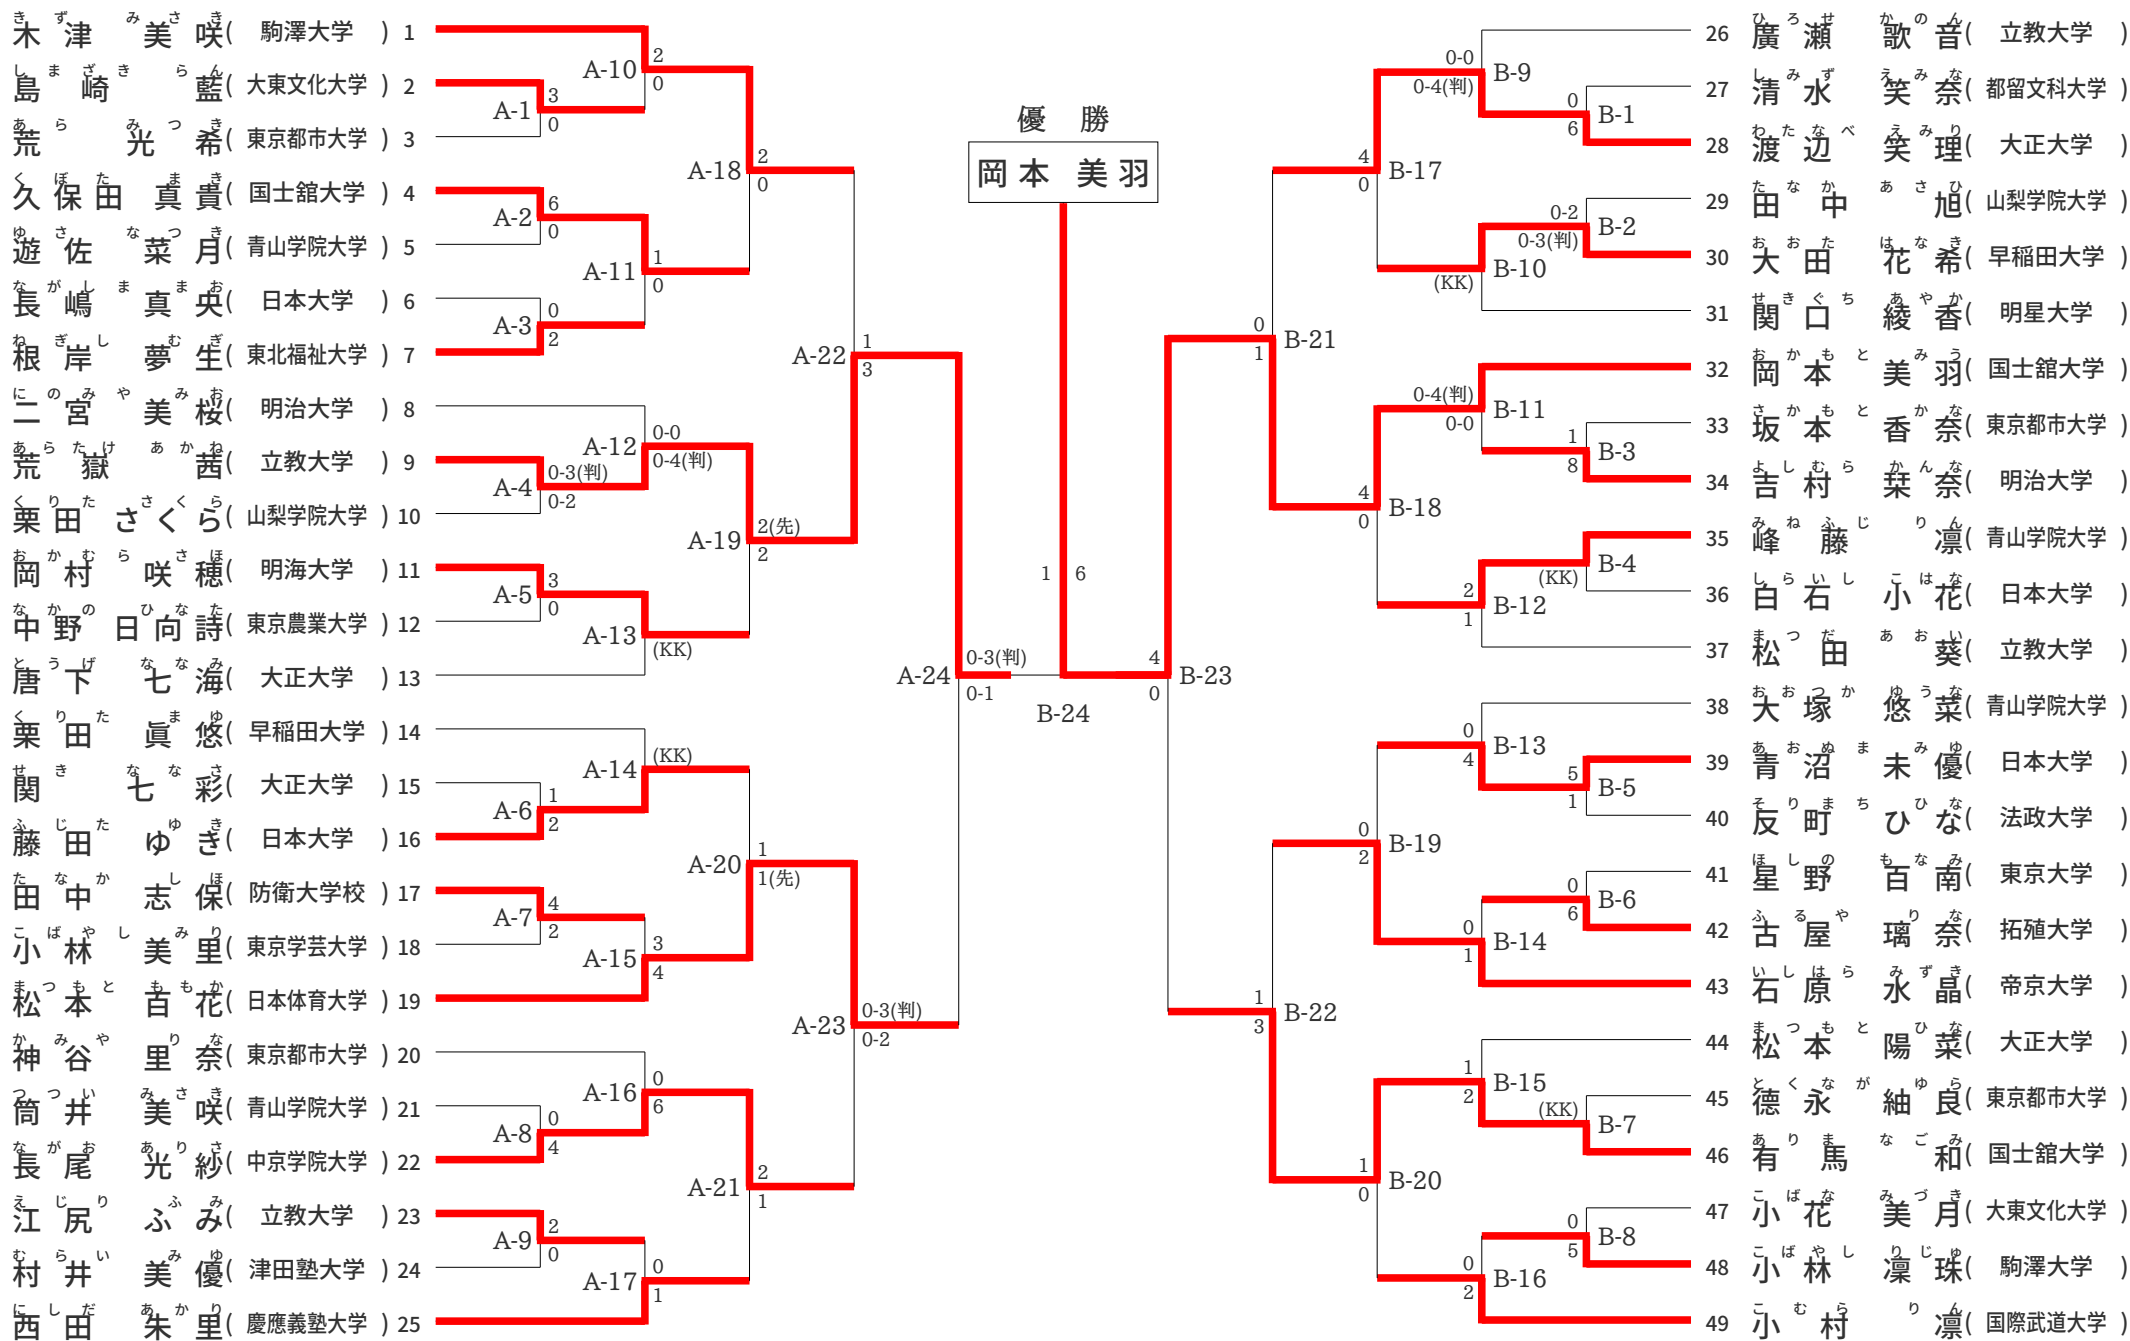

第36回関東及び東日本学生空手道体重別選手権大会

【2025年10月26日(日) 日本大学理工学部船橋キャンパス 理工スポーツホール】

大会結果

	優勝	準優勝	第3位	第3位
男子個人組手 -60kg	はぎはら かえで 萩原 楓 (駒澤大学)	くまの しょうま 熊野 匠真 (駒澤大学)	いちはら せいご 市原 征吾 (大正大学)	まちだ こたろう 町田 虎太郎 (国士舘大学)
男子個人組手 -67kg	しょうやま こうた 庄山 晃太 (法政大学)	いまい たいちろう 今井 太一郎 (法政大学)	ちょうさ たいよう 帖佐 太陽 (大正大学)	たまぐち こうき 玉口 巧揮 (明海大学)
男子個人組手 -75kg	いしはま けいじ 石濱 慶嗣 (帝京大学)	みやもと かんた 宮本 幹太 (帝京大学)	やまや ゆいと 山谷 唯斗 (駒澤大学)	なかがわ ゆうだい 中川 雄大 (駒澤大学)
男子個人組手 -84kg	やしろ かずき 八城 一樹 (駒澤大学)	おおの つばさ 大野 翼 (帝京大学)	いもと りょうせい 井本 凌聖 (大正大学)	すみかわ こうじゅ 角川 滉寿 (駒澤大学)
男子個人組手 +84kg	あべ ようすけ 阿部 遥佑 (法政大学)	やまだ かずや 山田 和弥 (帝京大学)	かまた ゆうき 鎌田 悠生 (法政大学)	くさの りく 草野 流空 (帝京大学)
女子個人組手 -50kg	おかもと みう 岡本 美羽 (国士舘大学)	あらたけ あかね 荒嶽 茜 (立教大学)	まつもと ももか 松本 百花 (日本体育大学)	ありま なごみ 有馬 和 (国士舘大学)
女子個人組手 -55kg	いとう あい 伊藤 藍 (帝京大学)	たかはし ほぼる 高橋 穂帆 (帝京大学)	ほり みひろ 堀 実優 (駒澤大学)	たなか のぞみ 田中 希 (東洋大学)
女子個人組手 -61kg	ちば まりあ 千葉 満利愛 (法政大学)	はしもと すずえ 橋本 鈴江 (駒澤大学)	あだち みゆう 安達 水優 (駒澤大学)	いろかわ かのん 色川 華音 (帝京大学)
女子個人組手 -68kg	ふなだ りりか 舟田 理々花 (帝京大学)	おかもと いおり 岡本 依央理 (帝京大学)	いしはま なな 石濱 七菜 (帝京大学)	こだま まい 児玉 真依 (東北福祉大学)
女子個人組手 +68kg	うえだ みゆう 上田 美優 (帝京大学)	かめもり みずき 亀森 瑞貴 (駒澤大学)	うちだ れいな 内田 怜那 (国際武道大学)	いした のんか 井下 望花 (帝京大学)

第36回関東及び東日本学生空手道体重別選手権大会

【2025年10月26日(日) 日本大学理工学部船橋キャンパス 理工スポーツホール】

女子個人組手 -50kg級競技

第36回関東及び東日本学生空手道体重別選手権大会

【2025年10月26日(日) 日本大学理工学部船橋キャンパス 理工スポーツホール】

女子個人組手 -55kg級競技

第36回関東及び東日本学生空手道体重別選手権大会

【2025年10月26日(日) 日本大学理工学部船橋キャンパス 理工スポーツホール】

女子個人組手 -61kg級競技

第36回関東及び東日本学生空手道体重別選手権大会

【2025年10月26日(日) 日本大学理工学部船橋キャンパス 理工スポーツホール】

女子個人組手 -68kg級競技

優勝

舟田理々花

第36回関東及び東日本学生空手道体重別選手権大会

【2025年10月26日(日) 日本大学工学部船橋キャンパス 理工スポーツホール】