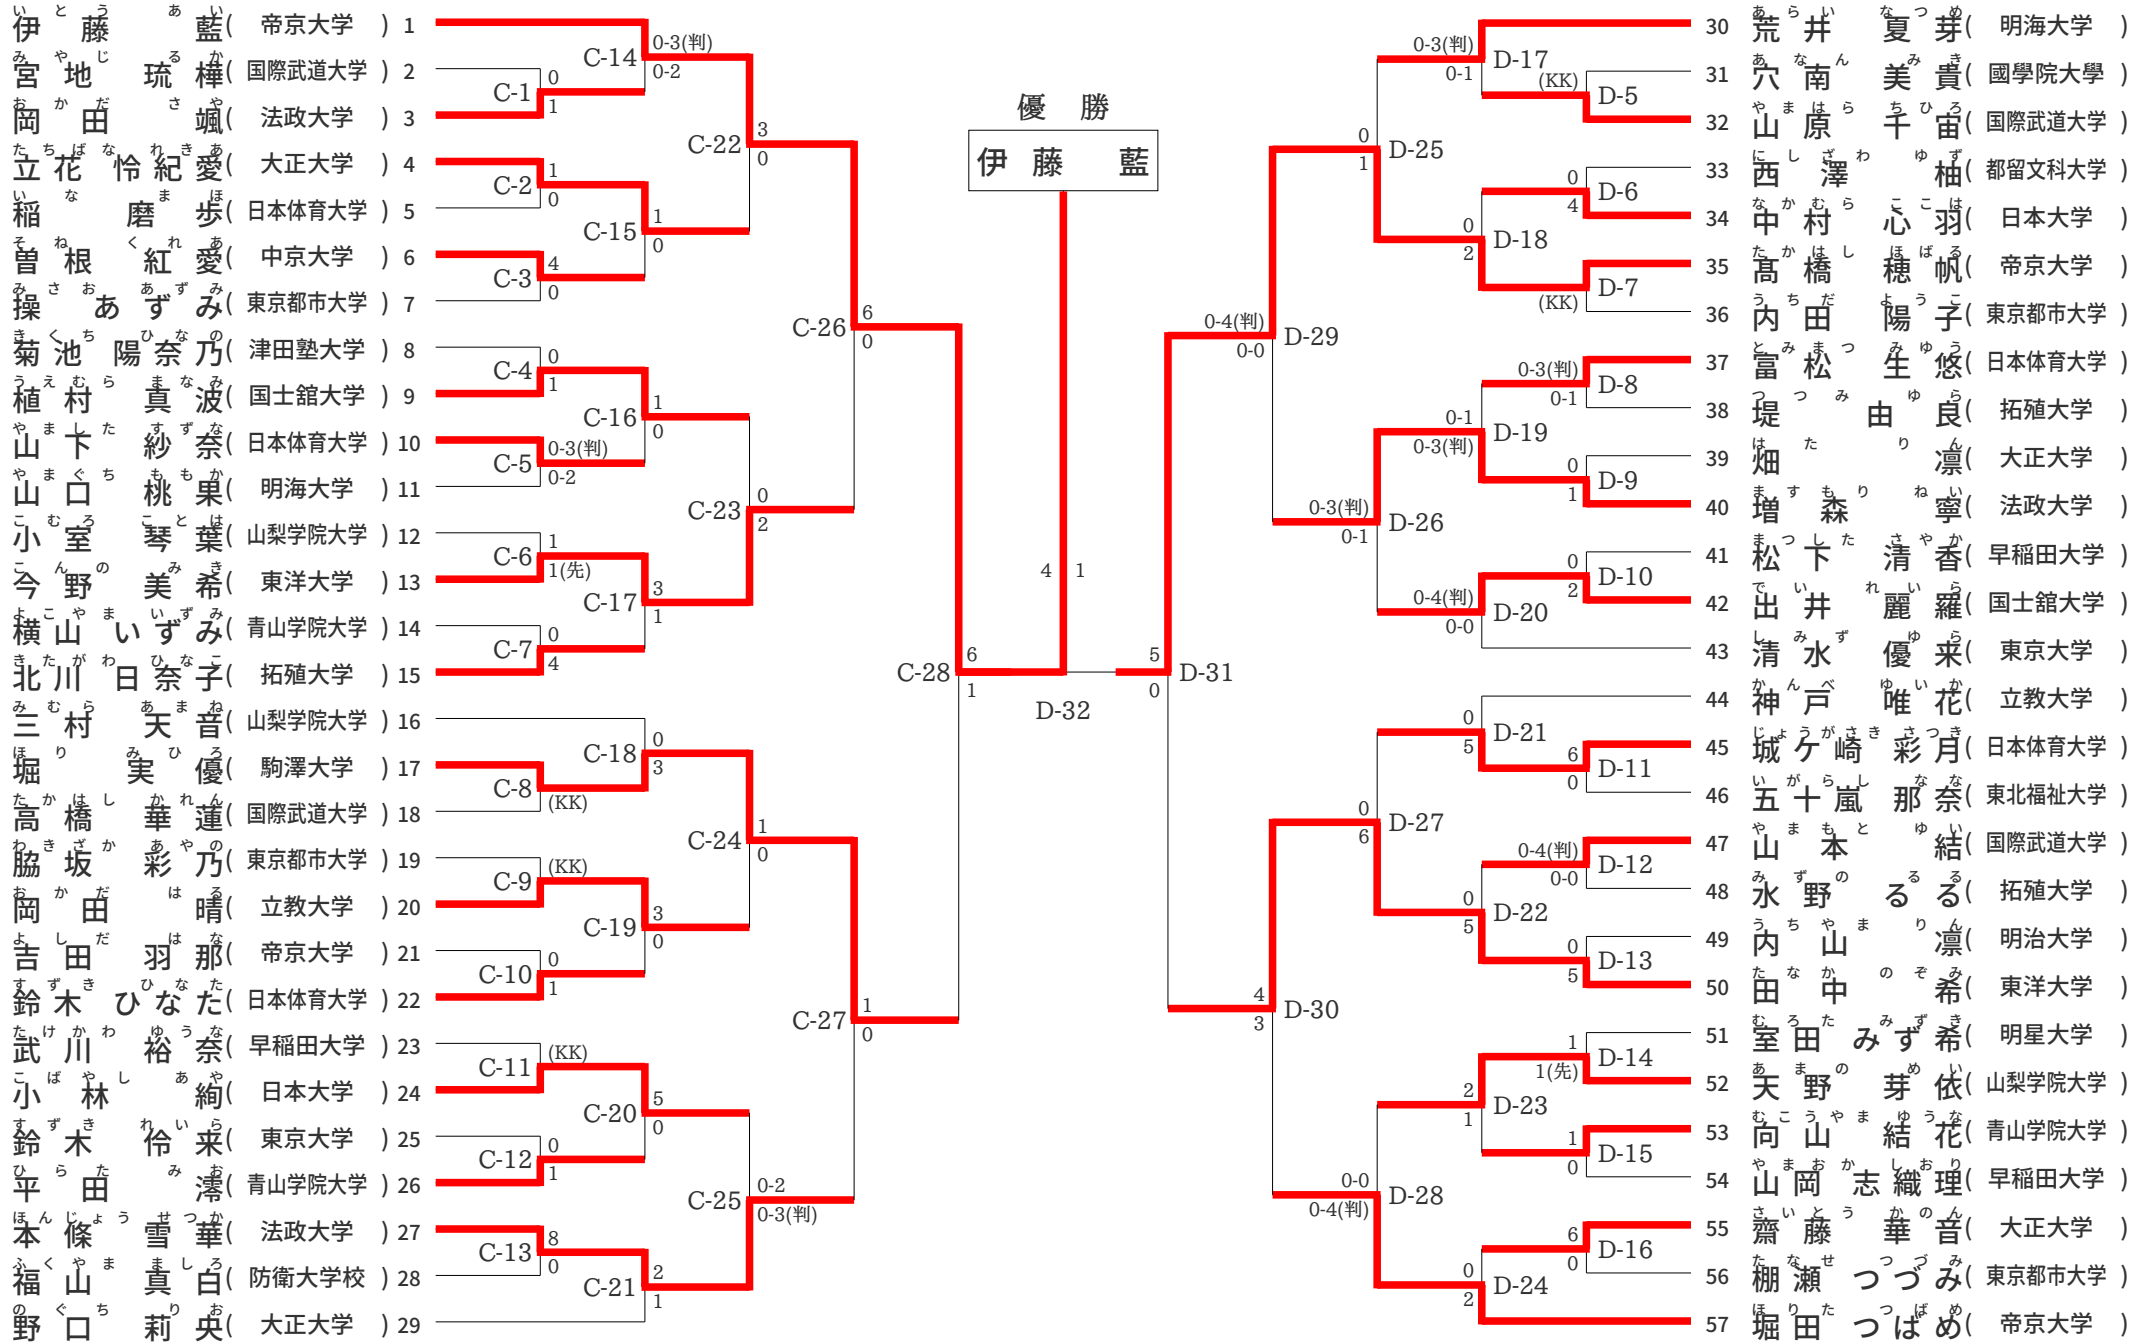

第36回関東及び東日本学生空手道体重別選手権大会

【2025年10月26日(日) 日本大学理工学部船橋キャンパス 理工スポーツホール】

大会結果

	優勝	準優勝	第3位	第3位
男子個人組手 -60kg	はぎはら かえで 萩原 楓 (駒澤大学)	くまの しょうま 熊野 匠真 (駒澤大学)	いちはら せいご 市原 征吾 (大正大学)	まちだ こたろう 町田 虎太郎 (国士舘大学)
男子個人組手 -67kg	しょうやま こうた 庄山 晃太 (法政大学)	いまい たいちろう 今井 太一郎 (法政大学)	ちょうさ たいよう 帖佐 太陽 (大正大学)	たまぐち こうき 玉口 巧揮 (明海大学)
男子個人組手 -75kg	いしはま けいじ 石濱 慶嗣 (帝京大学)	みやもと かんた 宮本 幹太 (帝京大学)	やまや ゆいと 山谷 唯斗 (駒澤大学)	なかがわ ゆうだい 中川 雄大 (駒澤大学)
男子個人組手 -84kg	やしろ かずき 八城 一樹 (駒澤大学)	おおの つばさ 大野 翼 (帝京大学)	いもと りょうせい 井本 凌聖 (大正大学)	すみかわ こうじゅ 角川 滉寿 (駒澤大学)
男子個人組手 +84kg	あべ ようすけ 阿部 遥佑 (法政大学)	やまだ かずや 山田 和弥 (帝京大学)	かまた ゆうき 鎌田 悠生 (法政大学)	くさの りく 草野 流空 (帝京大学)
女子個人組手 -50kg	おかもと みう 岡本 美羽 (国士舘大学)	あらたけ あかね 荒嶽 茜 (立教大学)	まつもと ももか 松本 百花 (日本体育大学)	ありま なごみ 有馬 和 (国士舘大学)
女子個人組手 -55kg	いとう あい 伊藤 藍 (帝京大学)	たかはし ほぼる 高橋 穂帆 (帝京大学)	ほり みひろ 堀 実優 (駒澤大学)	たなか のぞみ 田中 希 (東洋大学)
女子個人組手 -61kg	ちば まりあ 千葉 満利愛 (法政大学)	はしもと すずえ 橋本 鈴江 (駒澤大学)	あだち みゆう 安達 水優 (駒澤大学)	いろかわ かのん 色川 華音 (帝京大学)
女子個人組手 -68kg	ふなだ りりか 舟田 理々花 (帝京大学)	おかもと いおり 岡本 依央理 (帝京大学)	いしはま なな 石濱 七菜 (帝京大学)	こだま まい 児玉 真依 (東北福祉大学)
女子個人組手 +68kg	うえだ みゆう 上田 美優 (帝京大学)	かめもり みずき 亀森 瑞貴 (駒澤大学)	うちだ れいな 内田 怜那 (国際武道大学)	いした のんか 井下 望花 (帝京大学)

第36回関東及び東日本学生空手道体重別選手権大会

【2025年10月26日(日) 日本大学理工学部船橋キャンパス 理工スポーツホール】

女子個人組手 -50kg級競技

第36回関東及び東日本学生空手道体重別選手権大会

【2025年10月26日(日) 日本大学理工学部船橋キャンパス 理工スポーツホール】

女子個人組手 -55kg級競技

第36回関東及び東日本学生空手道体重別選手権大会

【2025年10月26日(日) 日本大学理工学部船橋キャンパス 理工スポーツホール】

女子個人組手 -61kg級競技

第36回関東及び東日本学生空手道体重別選手権大会

【2025年10月26日(日) 日本大学理工学部船橋キャンパス 理工スポーツホール】

女子個人組手 -68kg級競技

優勝

舟田理々花

第36回関東及び東日本学生空手道体重別選手権大会

【2025年10月26日(日) 日本大学工学部船橋キャンパス 理工スポーツホール】