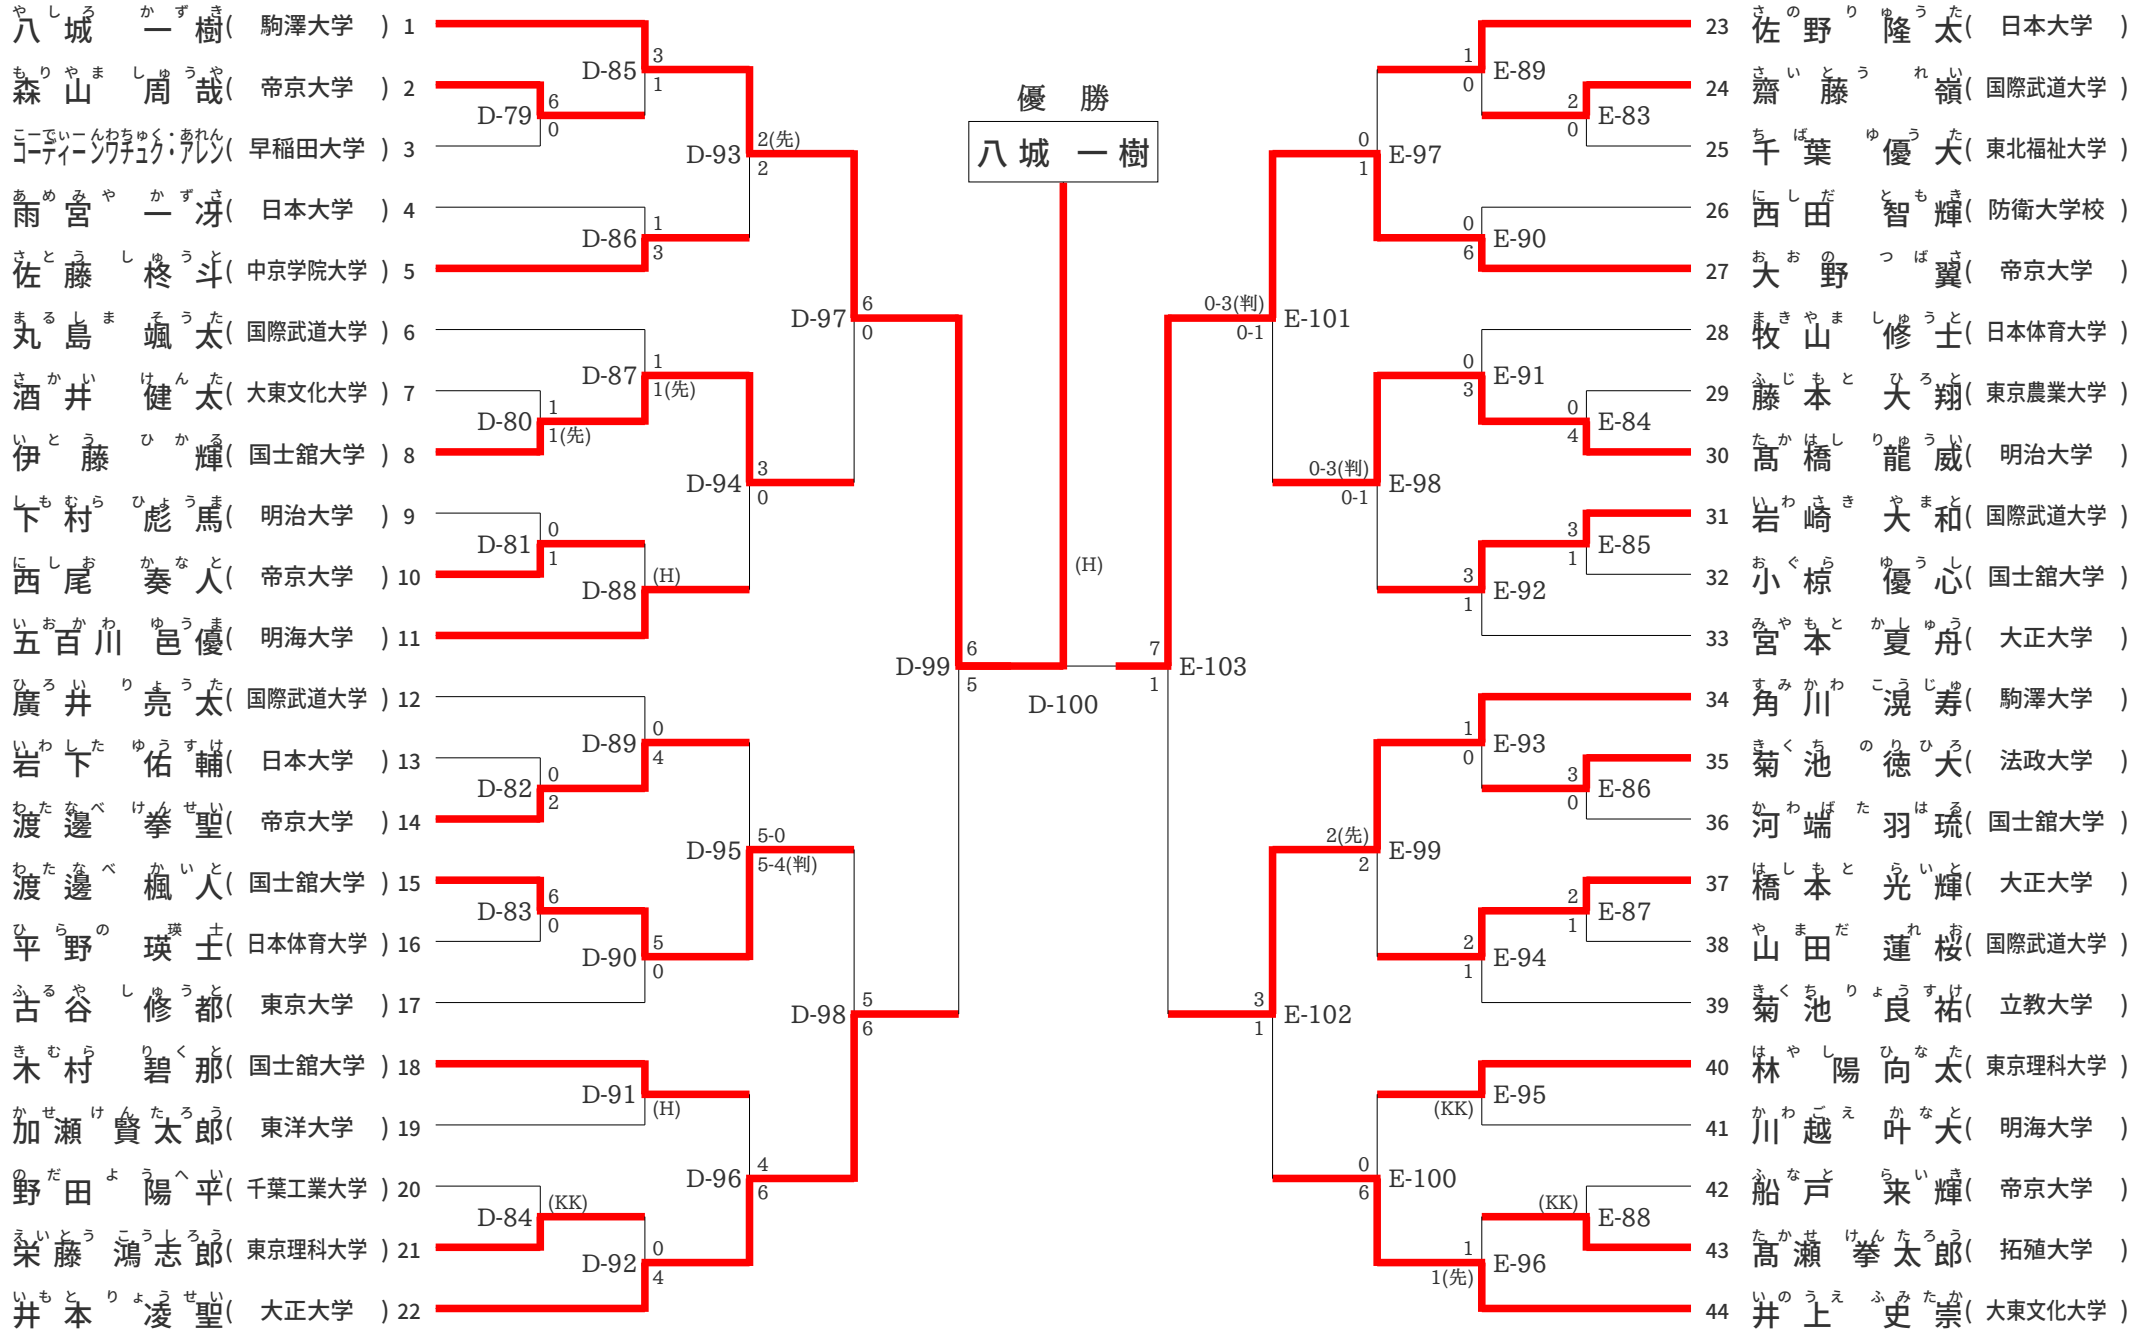

第36回関東及び東日本学生空手道体重別選手権大会

【2025年10月26日(日) 日本大学理工学部船橋キャンパス 理工スポーツホール】

男子個人組手 -84kg級競技