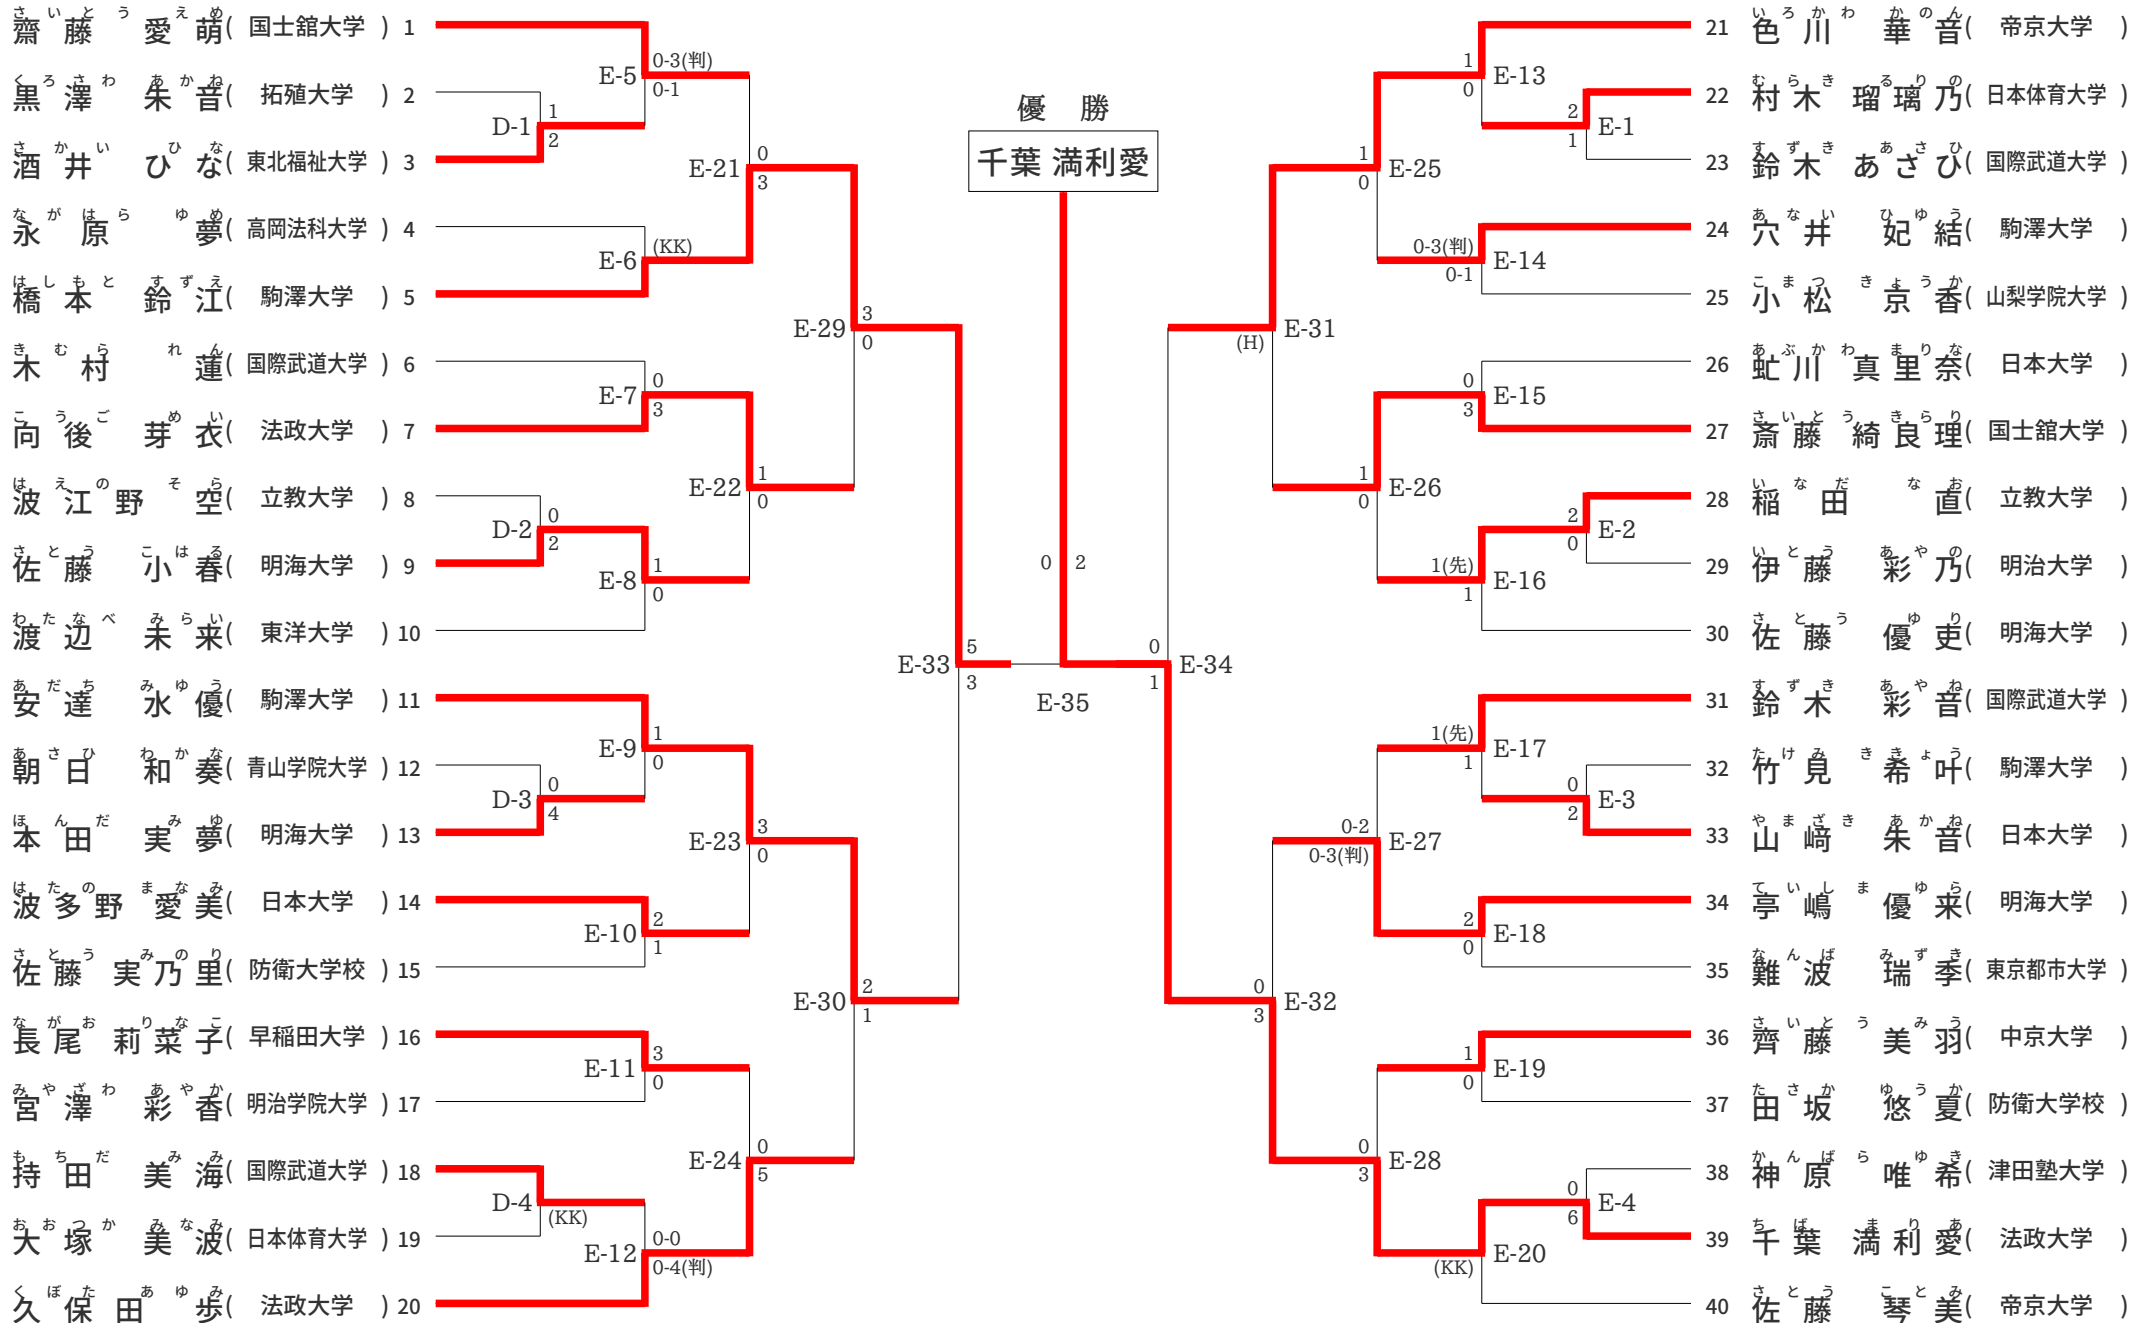

第36回関東及び東日本学生空手道体重別選手権大会

【2025年10月26日(日) 日本大学理工学部船橋キャンパス 理工スポーツホール】

大会結果

	優勝	準優勝	第3位	第3位
男子個人組手 -60kg	はぎはら かえで 萩原 楓 (駒澤大学)	くまの しょうま 熊野 匠真 (駒澤大学)	いちはら せいご 市原 征吾 (大正大学)	まちだ こたろう 町田 虎太郎 (国士舘大学)
男子個人組手 -67kg	しょうやま こうた 庄山 晃太 (法政大学)	いまい たいちろう 今井 太一郎 (法政大学)	ちょうさ たいよう 帖佐 太陽 (大正大学)	たまぐち こうき 玉口 巧揮 (明海大学)
男子個人組手 -75kg	いしはま けいじ 石濱 慶嗣 (帝京大学)	みやもと かんた 宮本 幹太 (帝京大学)	やまや ゆいと 山谷 唯斗 (駒澤大学)	なかがわ ゆうだい 中川 雄大 (駒澤大学)
男子個人組手 -84kg	やしろ かずき 八城 一樹 (駒澤大学)	おおの つばさ 大野 翼 (帝京大学)	いもと りょうせい 井本 凌聖 (大正大学)	すみかわ こうじゅ 角川 滉寿 (駒澤大学)
男子個人組手 +84kg	あべ ようすけ 阿部 遥佑 (法政大学)	やまだ かずや 山田 和弥 (帝京大学)	かまた ゆうき 鎌田 悠生 (法政大学)	くさの りく 草野 流空 (帝京大学)
女子個人組手 -50kg	おかもと みう 岡本 美羽 (国士舘大学)	あらたけ あかね 荒嶽 茜 (立教大学)	まつもと ももか 松本 百花 (日本体育大学)	ありま なごみ 有馬 和 (国士舘大学)
女子個人組手 -55kg	いとう あい 伊藤 藍 (帝京大学)	たかはし ほぼる 高橋 穂帆 (帝京大学)	ほり みひろ 堀 実優 (駒澤大学)	たなか のぞみ 田中 希 (東洋大学)
女子個人組手 -61kg	ちば まりあ 千葉 満利愛 (法政大学)	はしもと すずえ 橋本 鈴江 (駒澤大学)	あだち みゆう 安達 水優 (駒澤大学)	いろかわ かのん 色川 華音 (帝京大学)
女子個人組手 -68kg	ふなだ りりか 舟田 理々花 (帝京大学)	おかもと いおり 岡本 依央理 (帝京大学)	いしはま なな 石濱 七菜 (帝京大学)	こだま まい 児玉 真依 (東北福祉大学)
女子個人組手 +68kg	うえだ みゆう 上田 美優 (帝京大学)	かめもり みずき 亀森 瑞貴 (駒澤大学)	うちだ れいな 内田 怜那 (国際武道大学)	いした のんか 井下 望花 (帝京大学)

第36回関東及び東日本学生空手道体重別選手権大会

【2025年10月26日(日) 日本大学理工学部船橋キャンパス 理工スポーツホール】

女子個人組手 -50kg級競技

第36回関東及び東日本学生空手道体重別選手権大会

【2025年10月26日(日) 日本大学理工学部船橋キャンパス 理工スポーツホール】

女子個人組手 -55kg級競技

第36回関東及び東日本学生空手道体重別選手権大会

【2025年10月26日(日) 日本大学理工学部船橋キャンパス 理工スポーツホール】

女子個人組手 -61kg級競技

第36回関東及び東日本学生空手道体重別選手権大会

【2025年10月26日(日) 日本大学理工学部船橋キャンパス 理工スポーツホール】

女子個人組手 -68kg級競技

優勝

舟田理々花

第36回関東及び東日本学生空手道体重別選手権大会

【2025年10月26日(日) 日本大学工学部船橋キャンパス 理工スポーツホール】