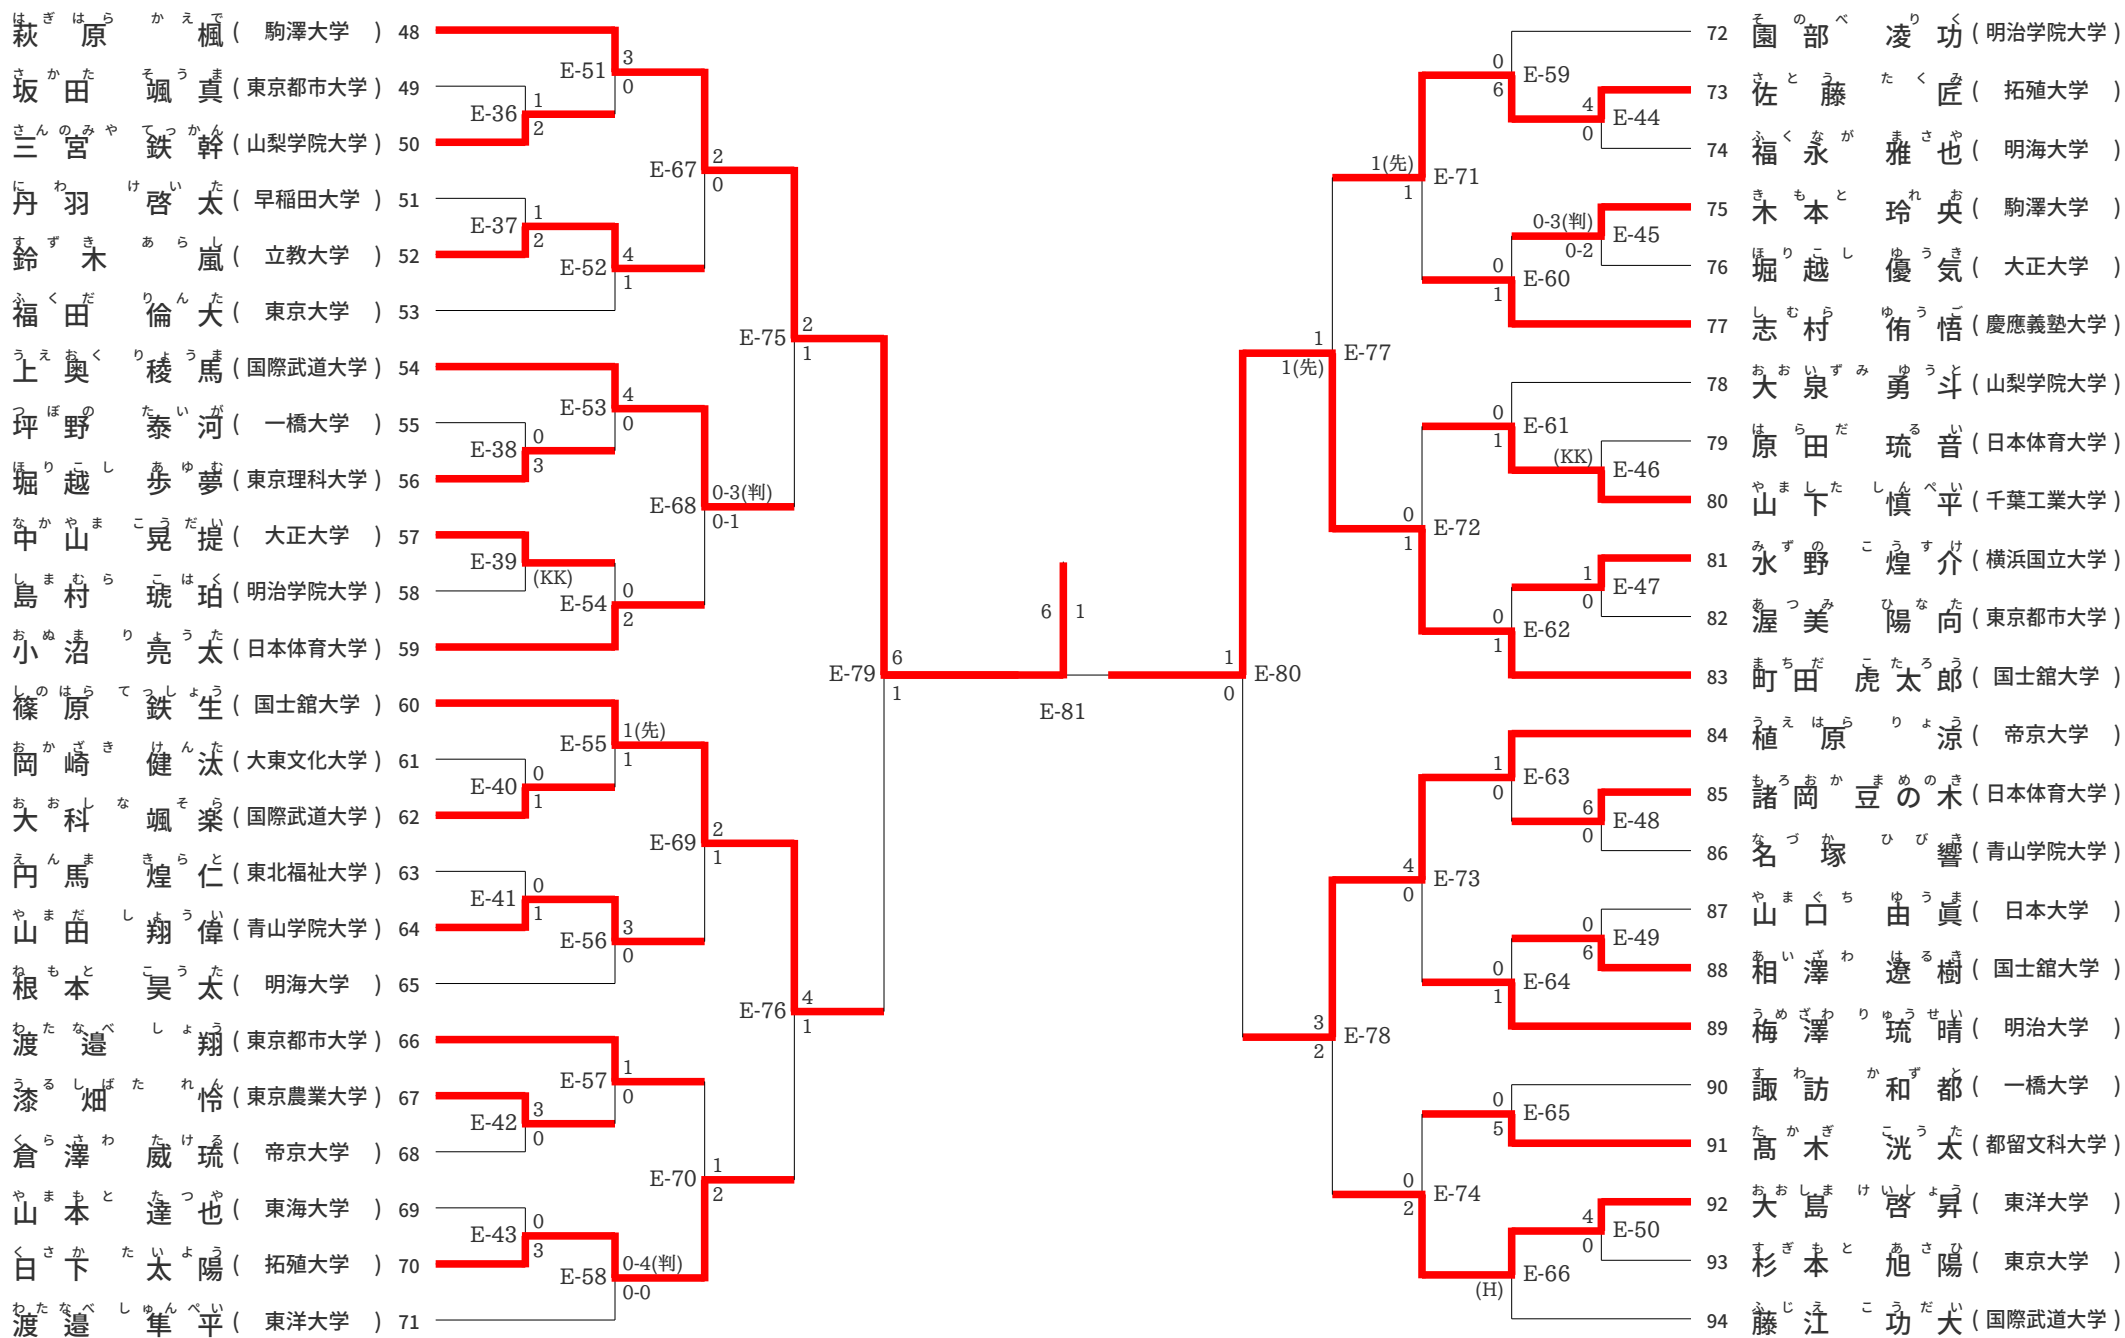

第36回関東及び東日本学生空手道体重別選手権大会

【2025年10月26日(日) 日本大学理工学部船橋キャンパス 理工スポーツホール】

女子個人組手 -50kg級競技

第36回関東及び東日本学生空手道体重別選手権大会

【2025年10月26日(日) 日本大学理工学部船橋キャンパス 理工スポーツホール】

女子個人組手 -55kg級競技

第36回関東及び東日本学生空手道体重別選手権大会

【2025年10月26日(日) 日本大学理工学部船橋キャンパス 理工スポーツホール】

女子個人組手 +68kg級競技

第36回関東及び東日本学生空手道体重別選手権大会

【2025年10月26日(日) 日本大学理工学部船橋キャンパス 理工スポーツホール】

男子個人組手 -60kg級競技 2

第36回関東及び東日本学生空手道体重別選手権大会

【2025年10月26日(日) 日本大学理工学部船橋キャンパス 理工スポーツホール】

男子個人組手 -67kg級競技 1

第36回関東及び東日本学生空手道体重別選手権大会