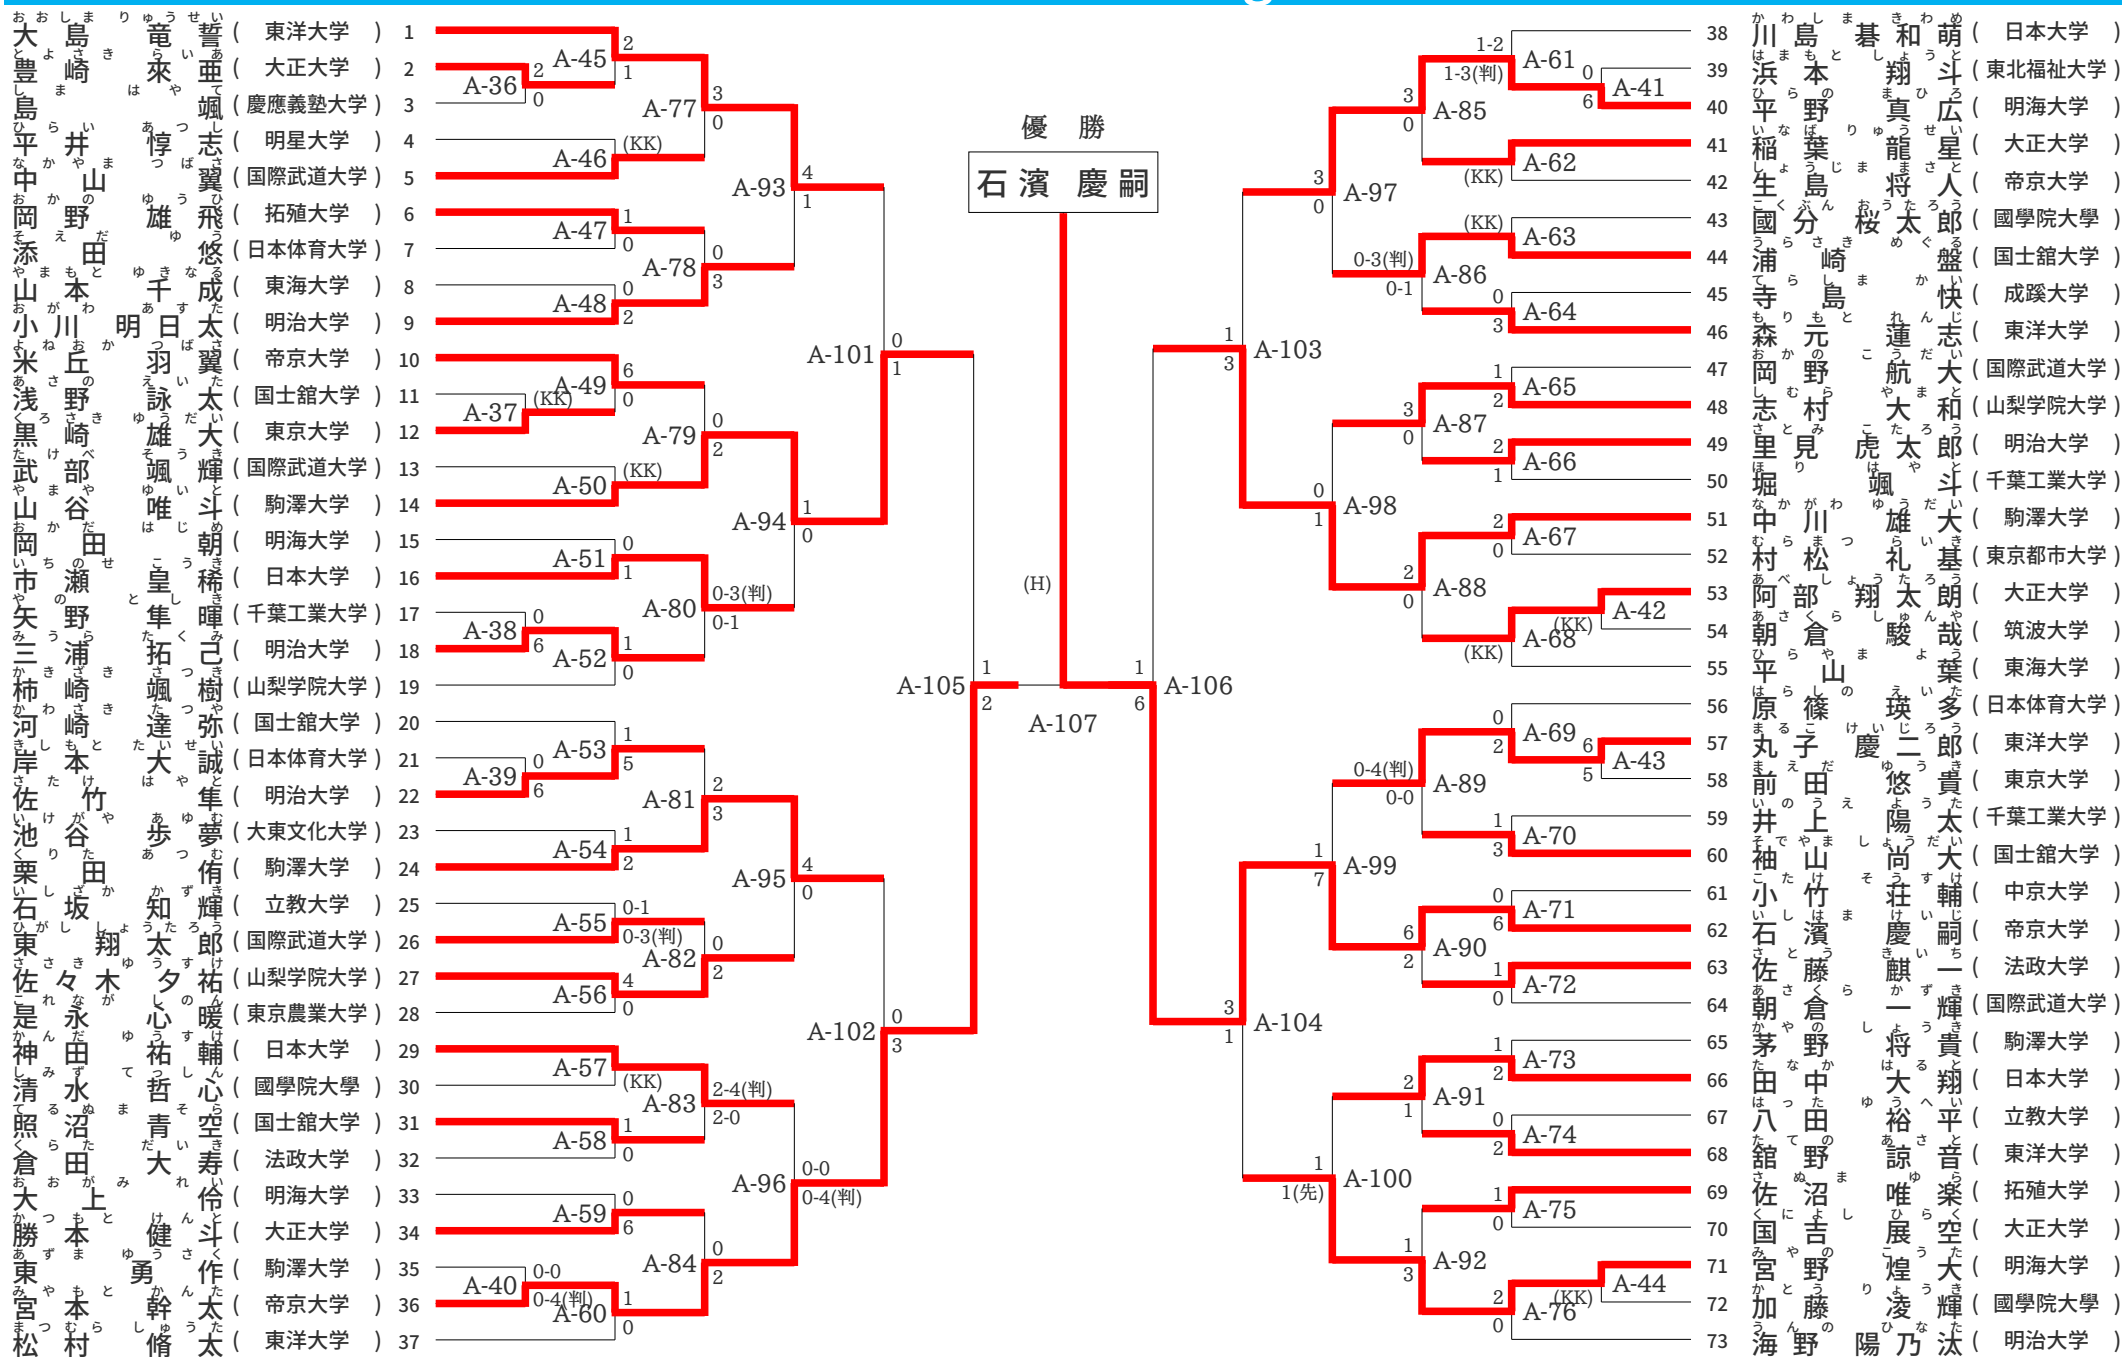

【2025年10月26日(日) 日本大学理工学部船橋キャンパス 理工スポーツホール】

男子個人組手 -67kg級競技 2

第36回関東及び東日本学生空手道体重別選手権大会

【2025年10月26日(日) 日本大学理工学部船橋キャンパス 理工スポーツホール】

男子個人組手 -75kg級競技

第36回関東及び東日本学生空手道体重別選手権大会

【2025年10月26日(日) 日本大学理工学部船橋キャンパス 理工スポーツホール】