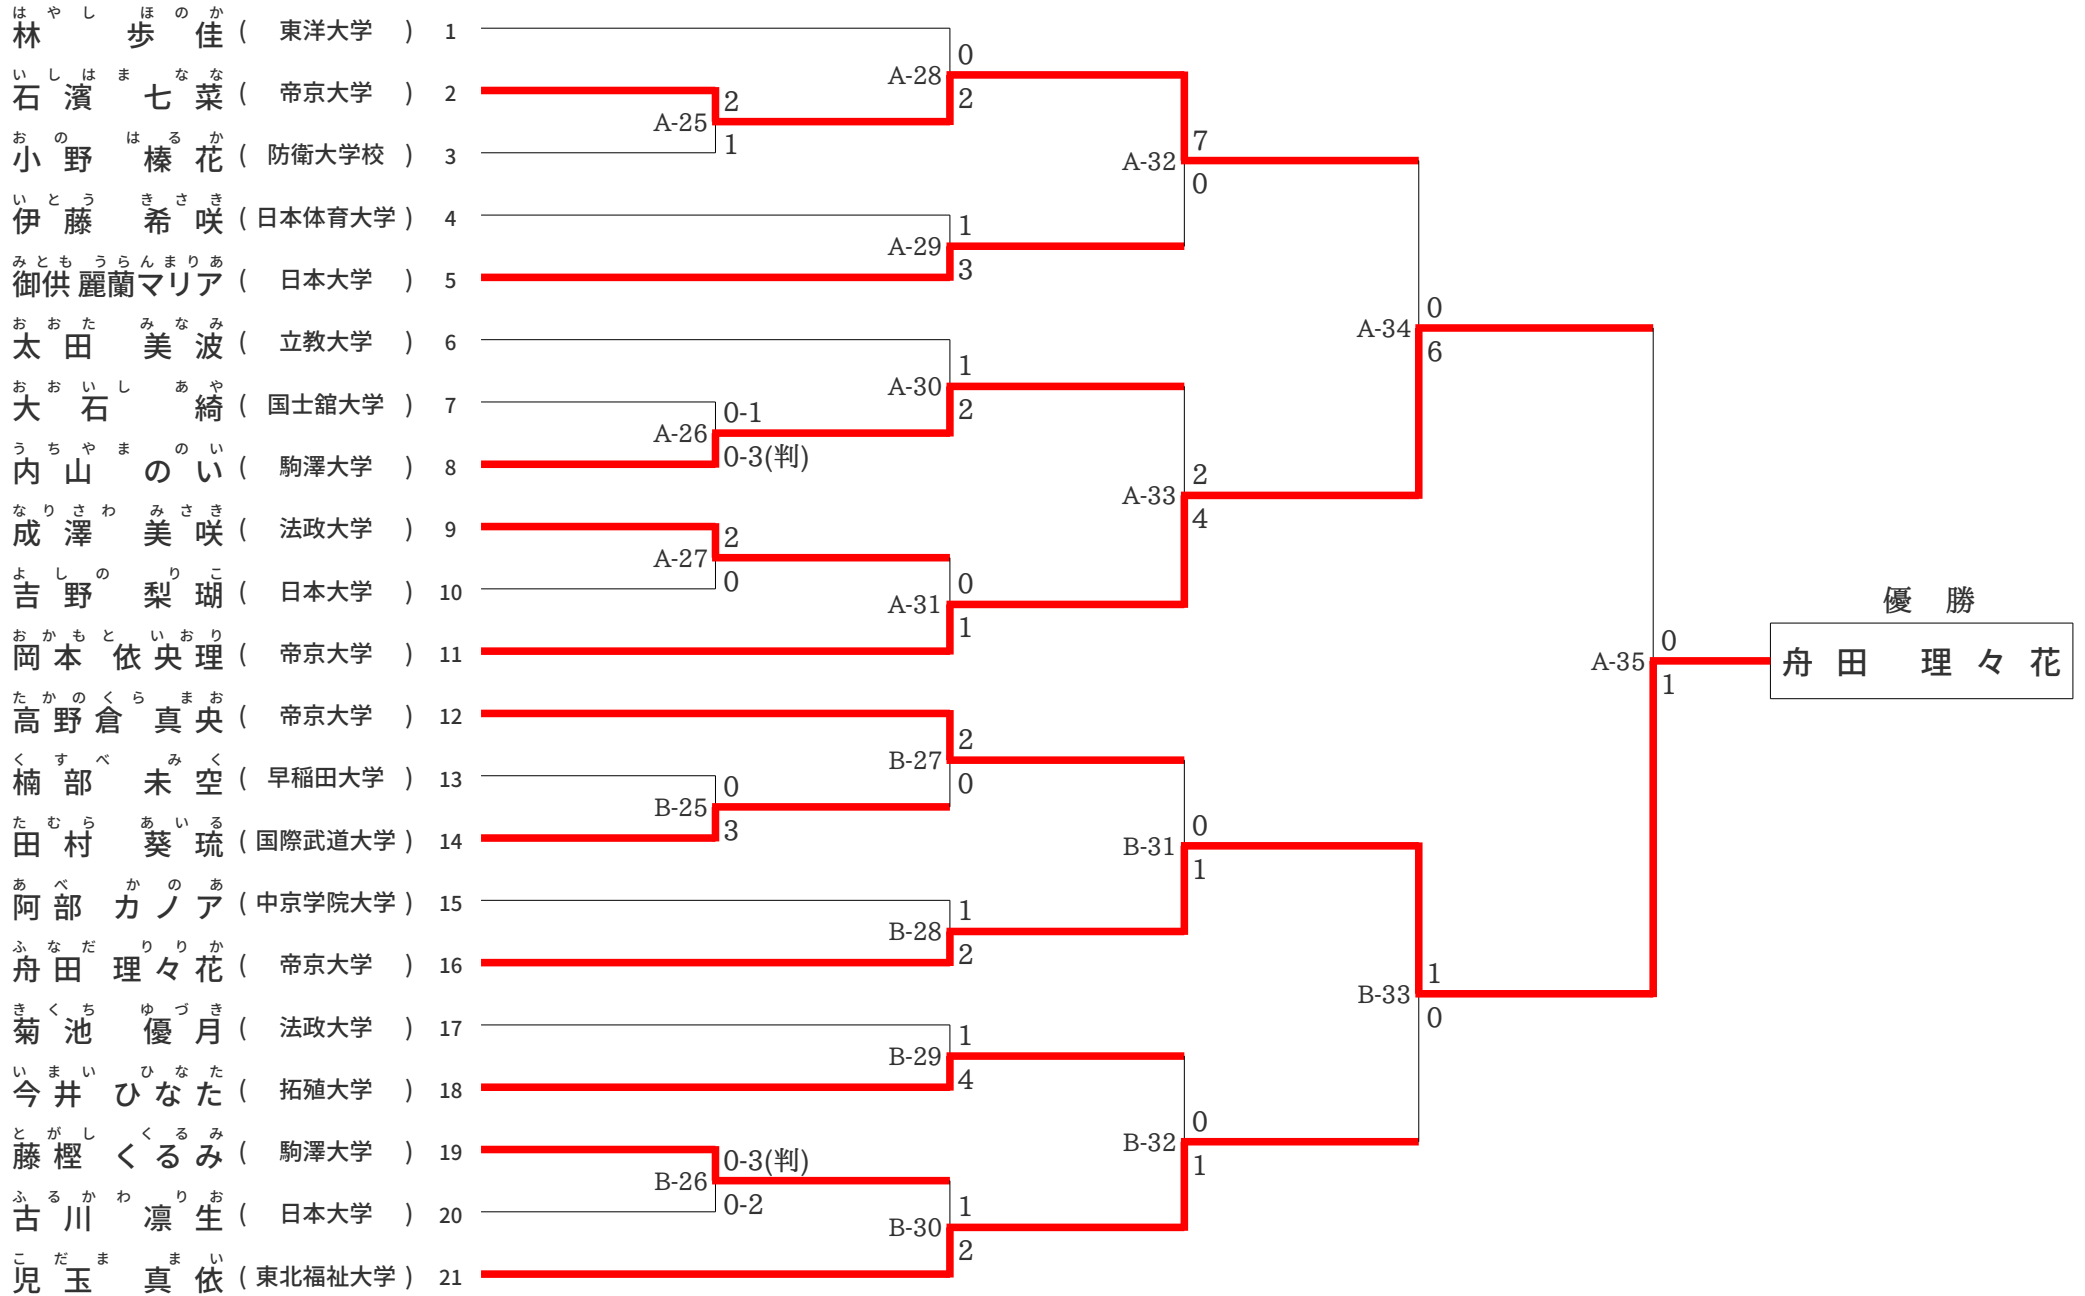

第36回関東及び東日本学生空手道体重別選手権大会

【2025年10月26日(日) 日本大学理工学部船橋キャンパス 理工スポーツホール】

女子個人組手 -50kg級競技

第36回関東及び東日本学生空手道体重別選手権大会

【2025年10月26日(日) 日本大学理工学部船橋キャンパス 理工スポーツホール】

女子個人組手 -55kg級競技

第36回関東及び東日本学生空手道体重別選手権大会

【2025年10月26日(日) 日本大学理工学部船橋キャンパス 理工スポーツホール】

女子個人組手 -61kg級競技

第36回関東及び東日本学生空手道体重別選手権大会

【2025年10月26日(日) 日本大学理工学部船橋キャンパス 理工スポーツホール】

女子個人組手 -68kg級競技

優勝

舟田理々花

第36回関東及び東日本学生空手道体重別選手権大会

【2025年10月26日(日) 日本大学工学部船橋キャンパス 理工スポーツホール】