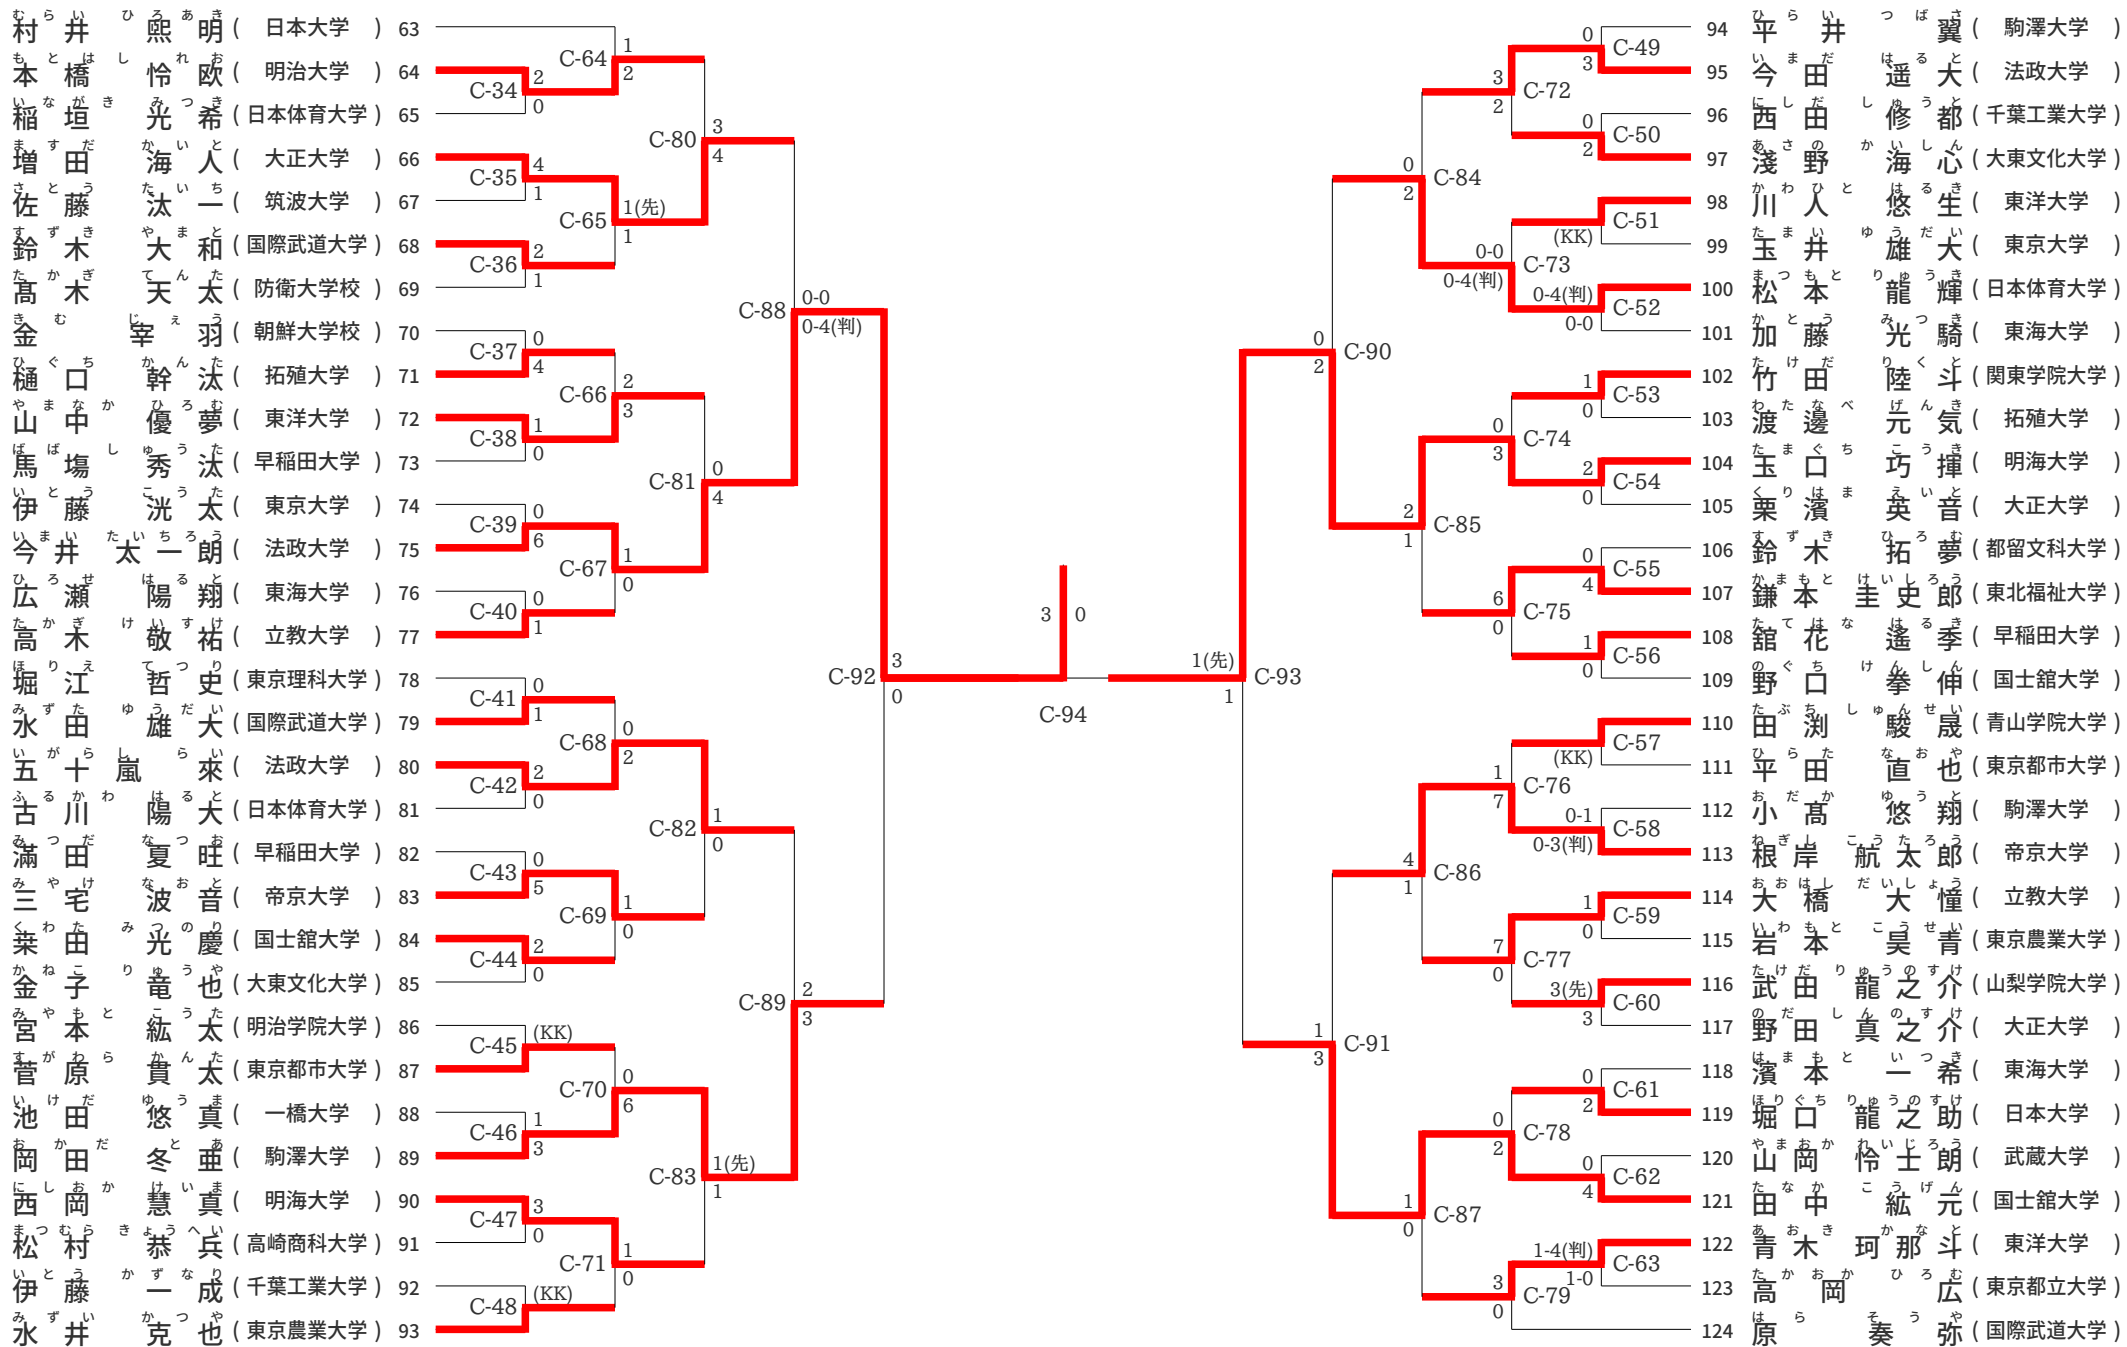

第36回関東及び東日本学生空手道体重別選手権大会

【2025年10月26日(日) 日本大学理工学部船橋キャンパス 理工スポーツホール】

男子個人組手 -67kg級競技 2