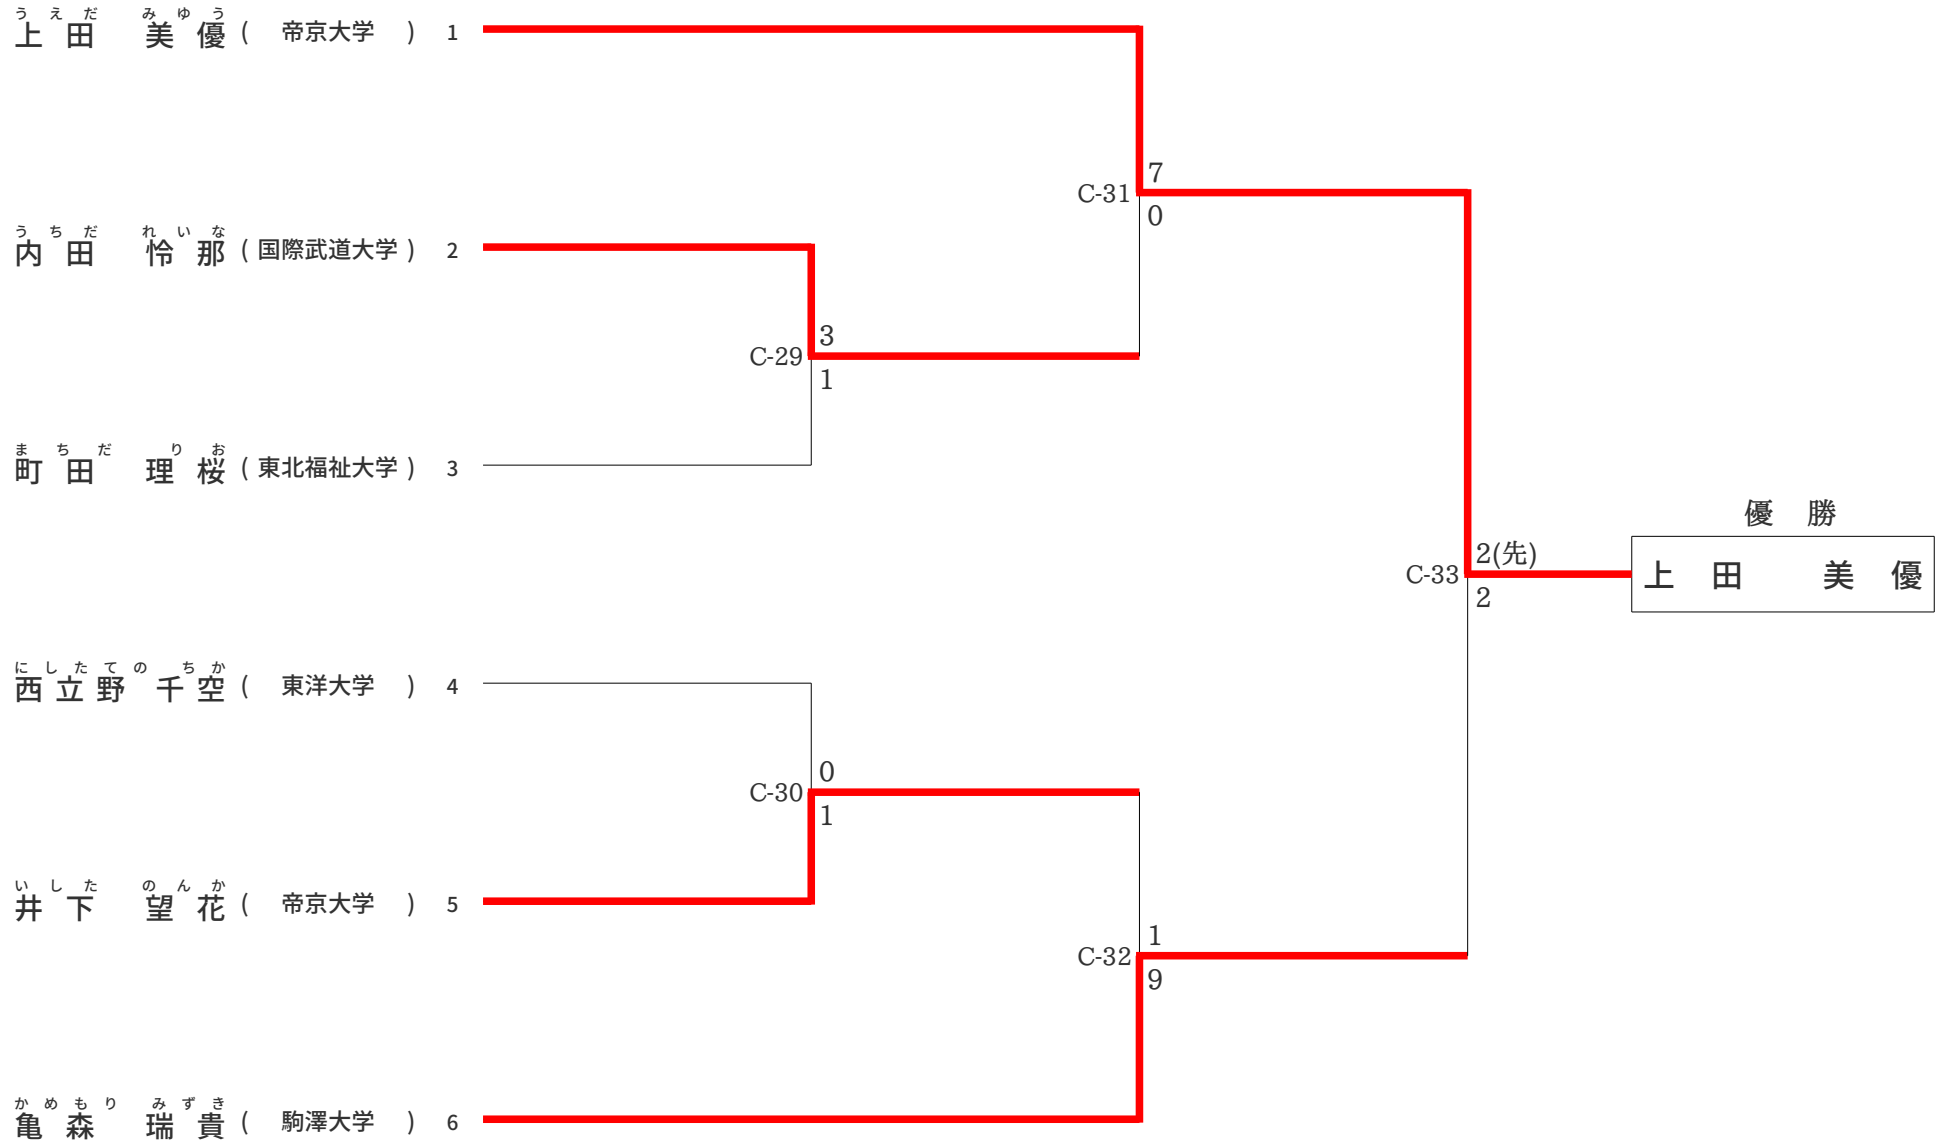

第36回関東及び東日本学生空手道体重別選手権大会

【2025年10月26日(日) 日本大学工学部船橋キャンパス 理工スポーツホール】

女子個人組手 +68kg級競技