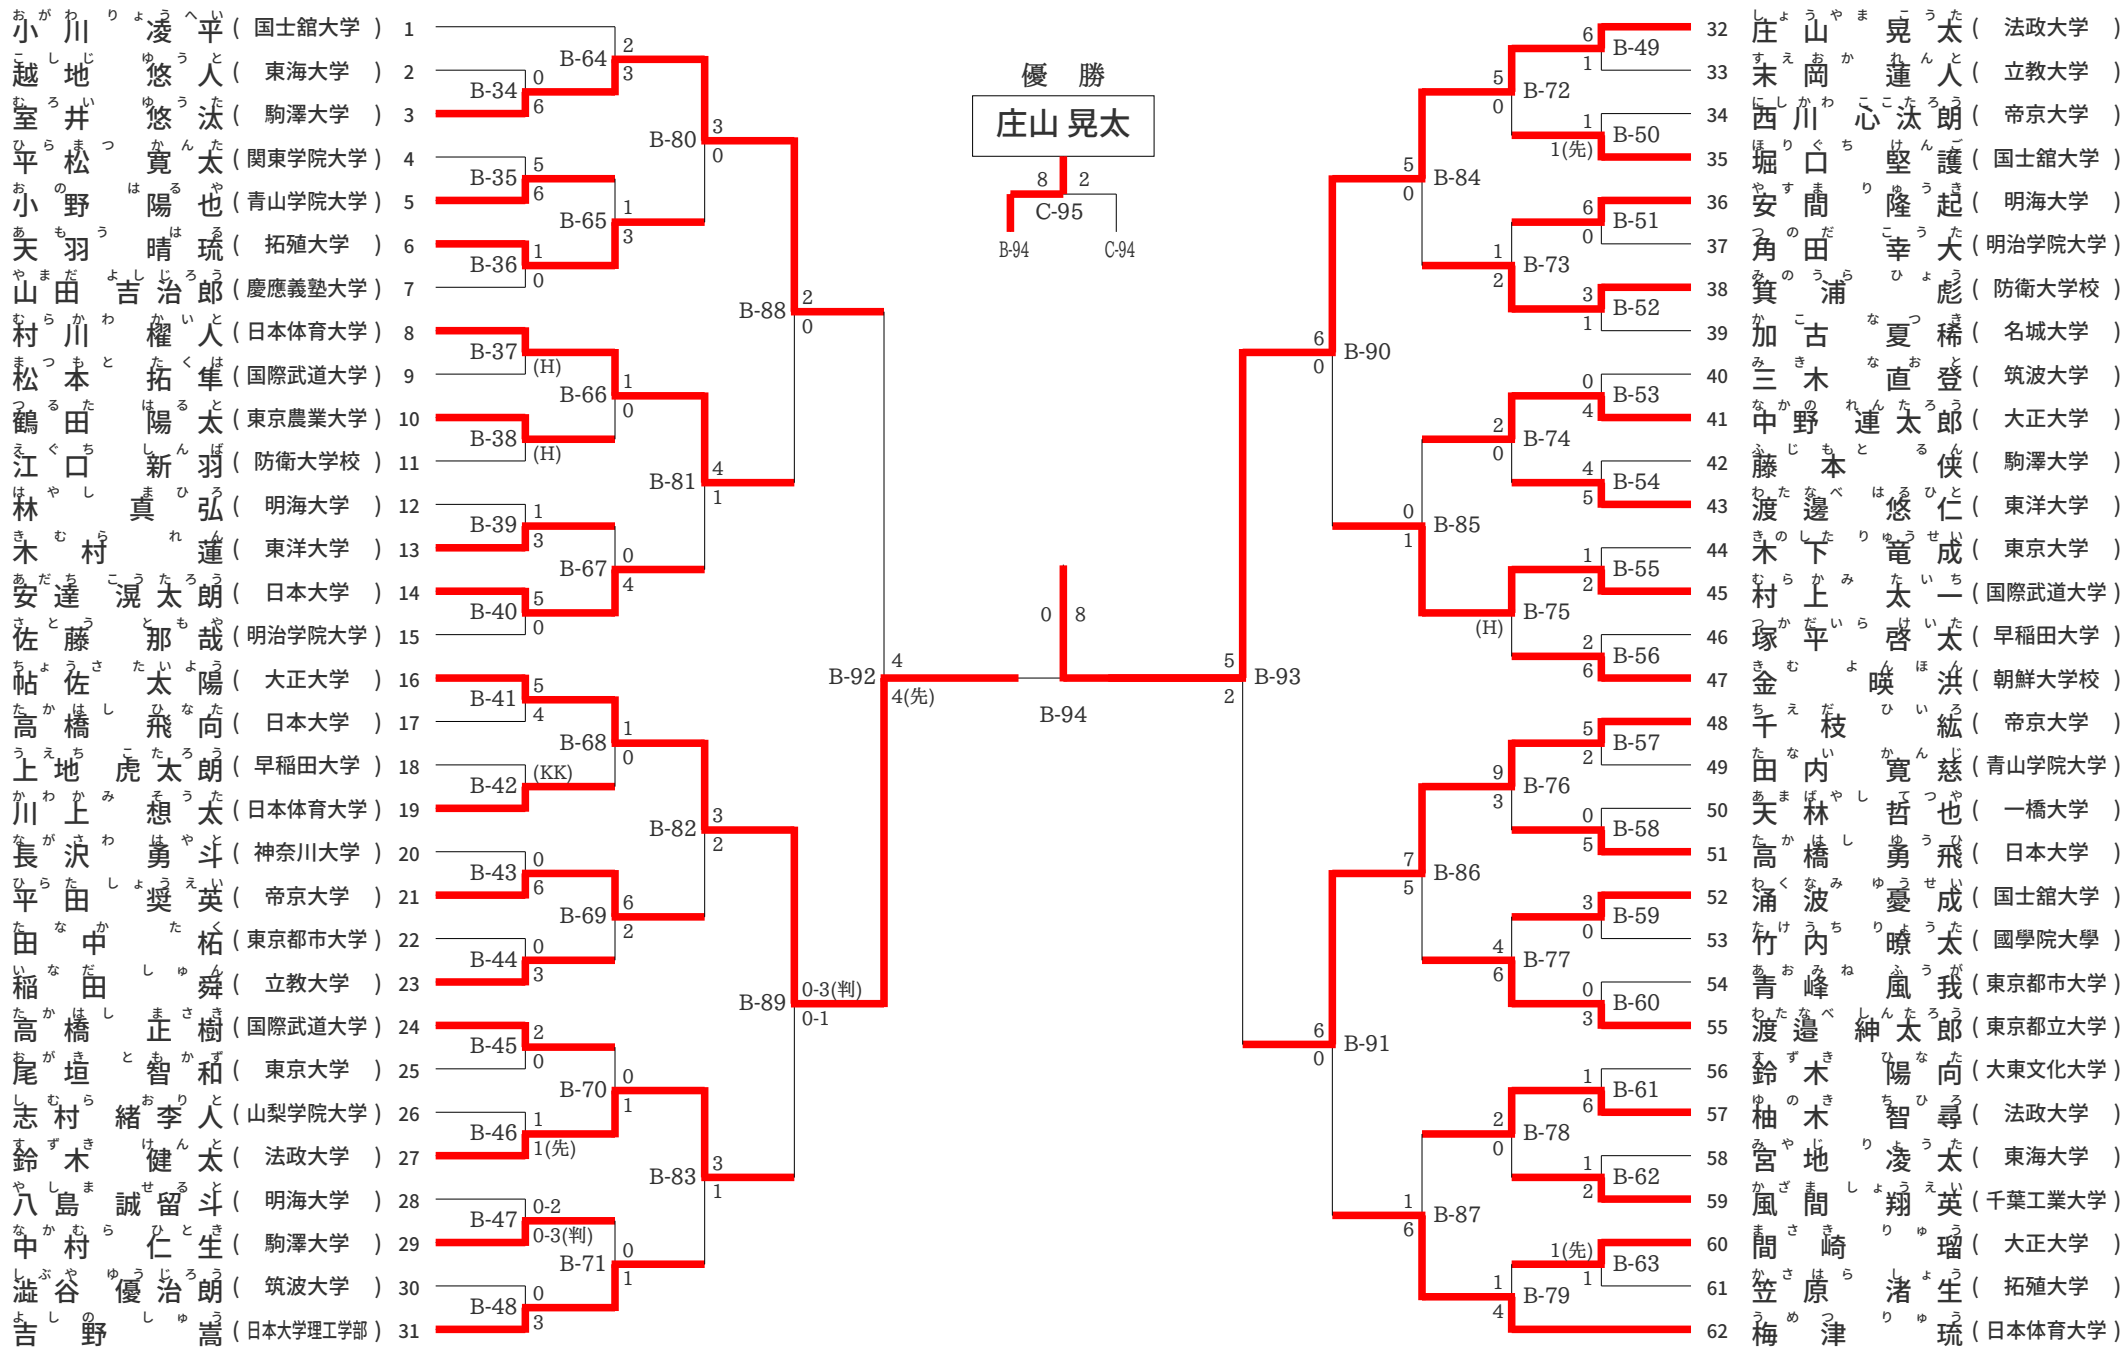

女子個人組手 +68kg級競技

第36回関東及び東日本学生空手道体重別選手権大会

【2025年10月26日(日) 日本大学理工学部船橋キャンパス 理工スポーツホール】

男子個人組手 -60kg級競技 2

第36回関東及び東日本学生空手道体重別選手権大会

【2025年10月26日(日) 日本大学理工学部船橋キャンパス 理工スポーツホール】

男子個人組手 -67kg級競技 1

第36回関東及び東日本学生空手道体重別選手権大会