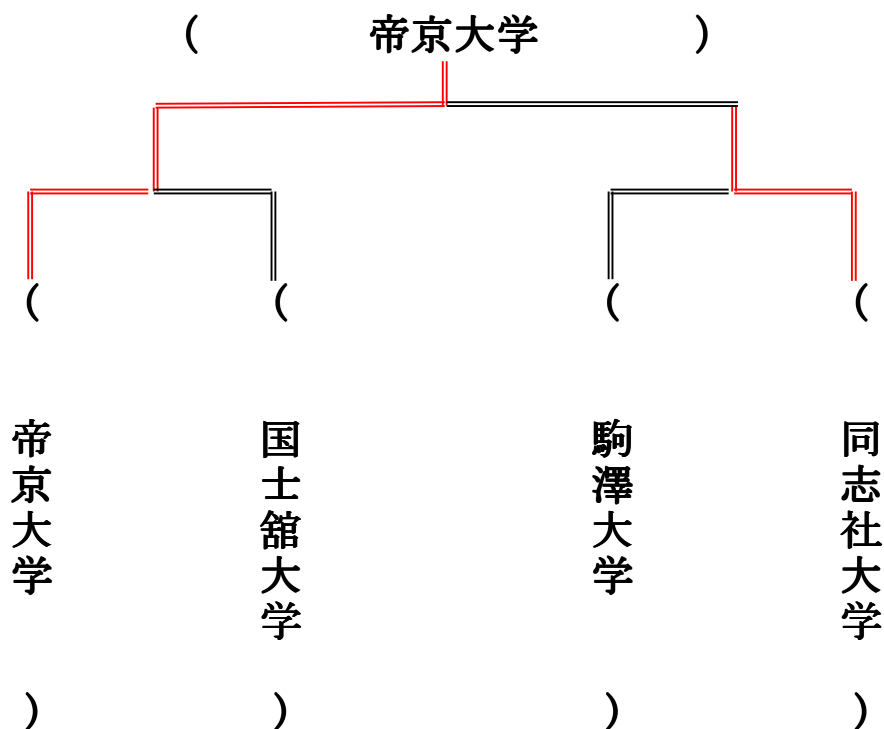

男子団体形の部

予選

	大学名	得点	順位
1	関西大学 (関西)	21.9	
2	近畿大学工学部 (中四国)	20.7	
3	青山学院大学 (関東)	21.4	
4	天理大学 (関西)	21.2	
5	帝京大学 (関東)	22.8	1
6	山梨学院大学 (関東)	21.9	
7	沖縄大学 (全九州)	21.4	
8	中京大学 (東海)	21.3	
9	国士舘大学 (関東)	22.2	4
10	同志社大学 (関西)	22.6	2
11	関西学院大学 (関西)	20.9	
12	駒澤大学 (関東)	22.3	3
13	沖縄国際大学 (全九州)	21.7	

決勝