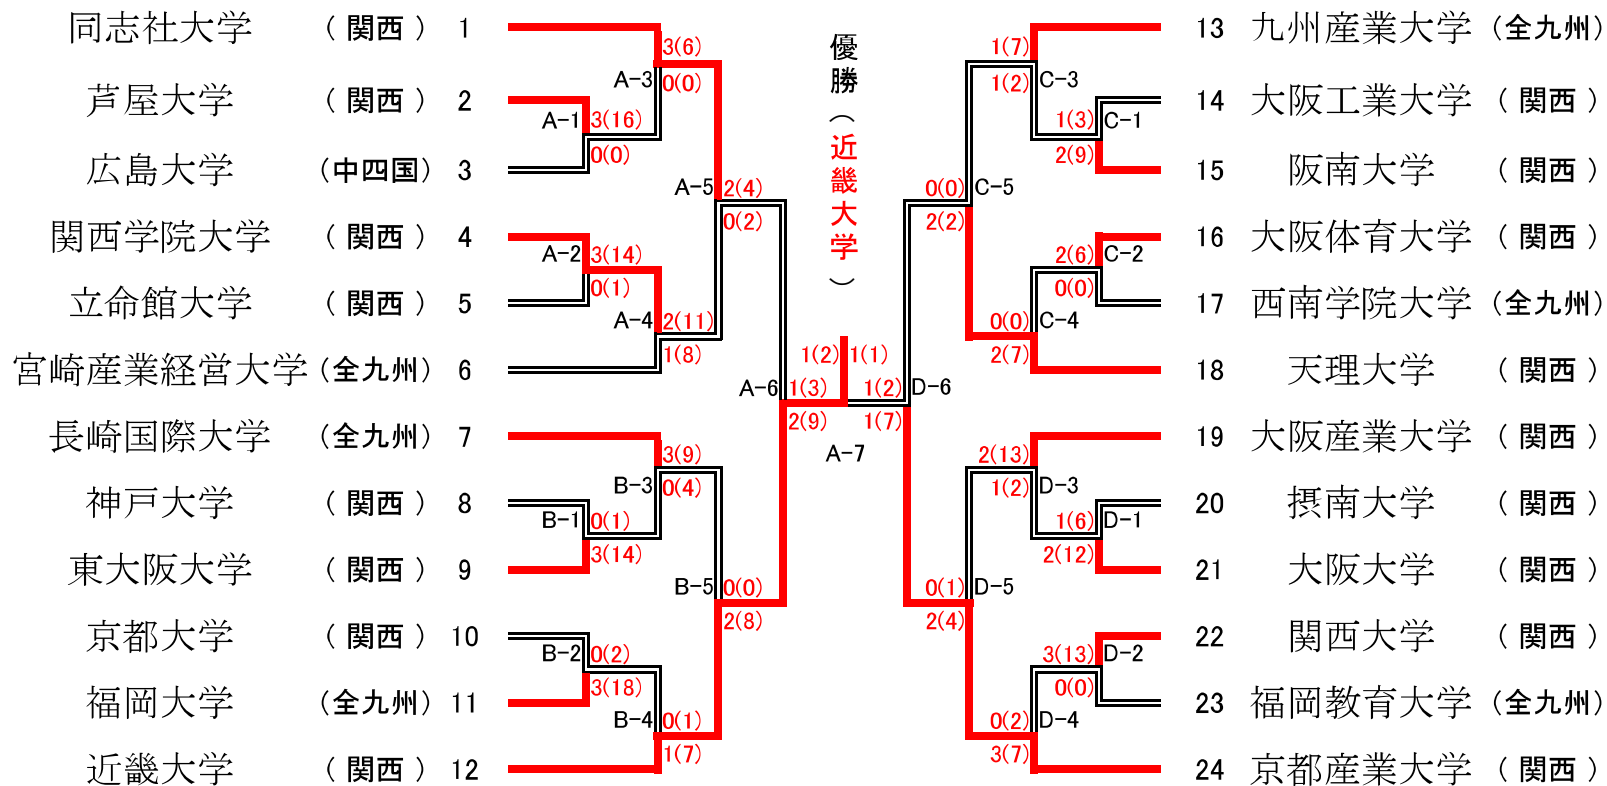

女子優秀選手

久住 呂友紀 近畿大学 (関西)
野口 暖日 近畿大学 (関西)
大室 美紗稀 近畿大学 (関西)
松島 里紗 京都産業大学 (関西)
小堂 利奈 京都産業大学 (関西)
松下 真子 同志社大学 (関西)
関口 苑夏 天理大学 (関西)

第58回西日本大学空手道選手権大会 (男子)

2021(令和3)年6月27日 九州産業大学 大楠アリーナ

※スコアの()内はチーム総得点

第58回西日本大学空手道選手権大会 (女子)

2021(令和3)年6月27日 九州産業大学 大楠アリーナ

※スコアの()内はチーム総得点