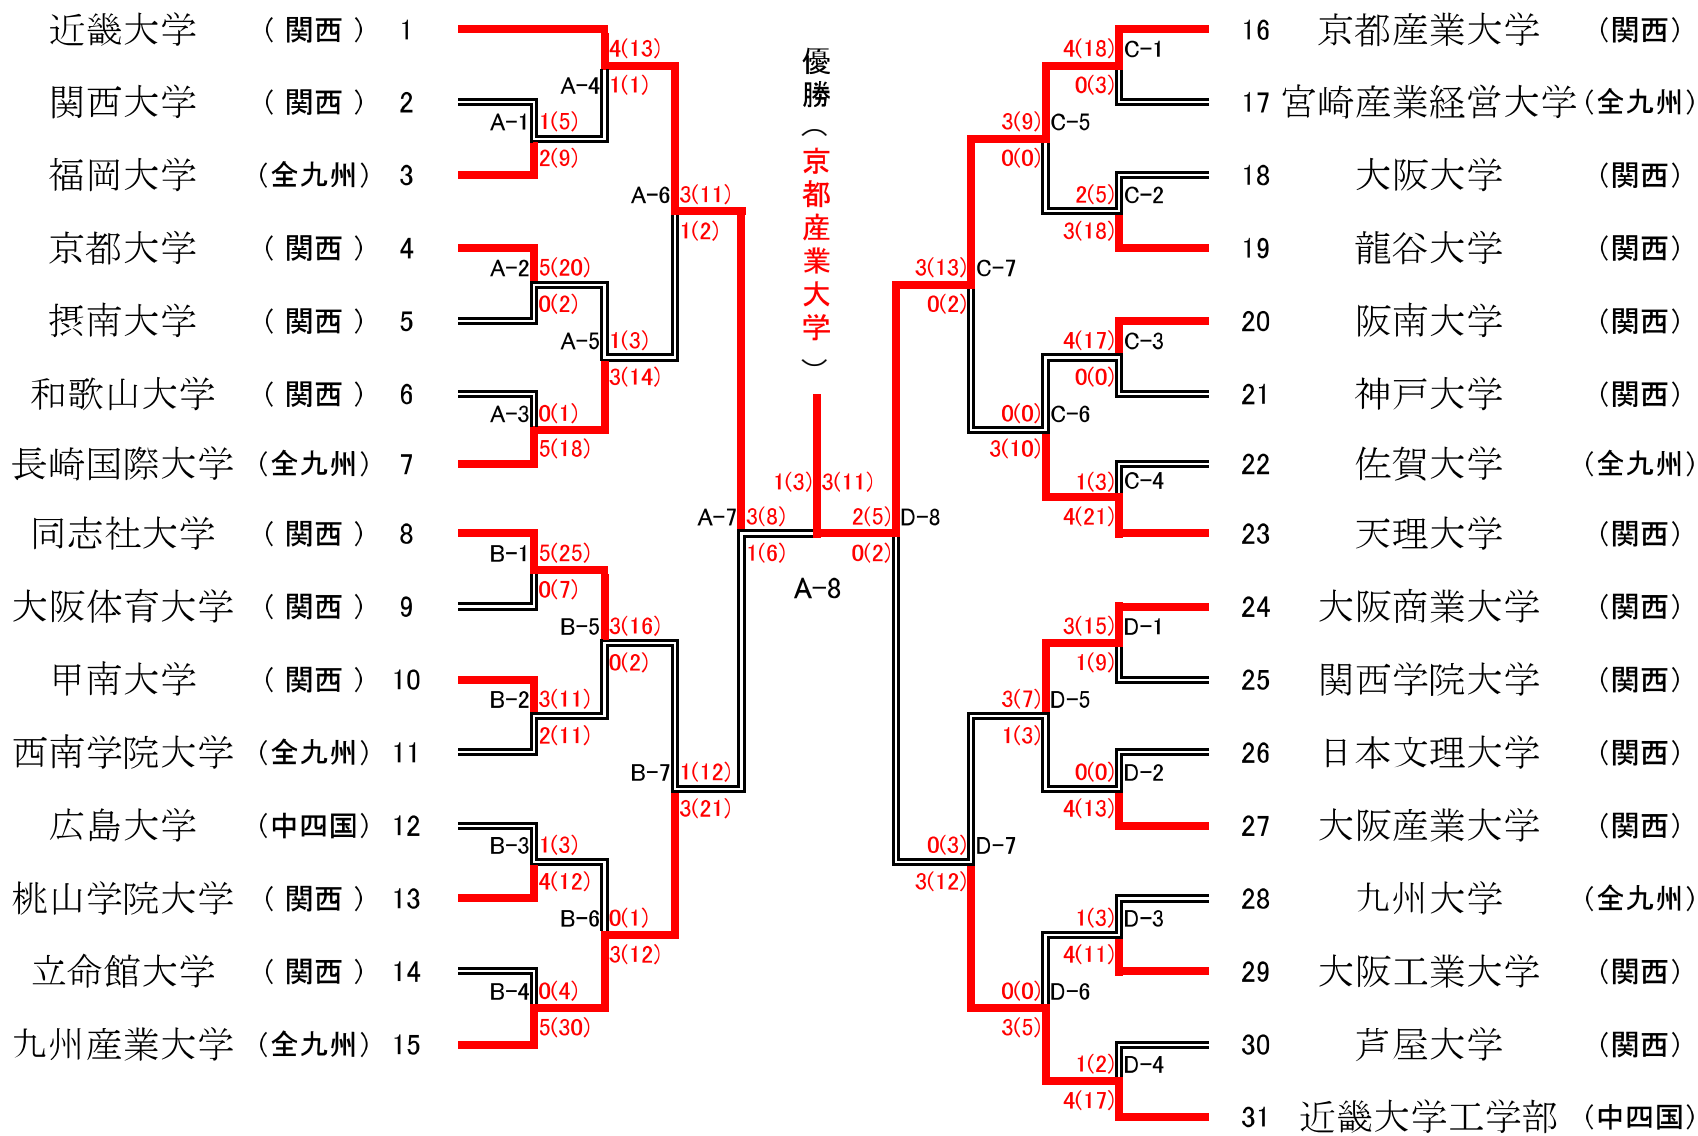

Ver 2.00 発行 2021/6/28 Mon 16:00

第58回西日本大学空手道選手権大会 総合結果

日時 令和3年6月27日(日)9時20分開会
場所 九州産業大学大楠アリーナ
主催 (一社)日本学生空手道連盟
後援 (公財)全日本空手道連盟 (公財)日本武道館
全日本空手道連盟 九州地区協議会
福岡県空手道連盟 福岡県 福岡市

試合結果

男子団体組手

優勝 京都産業大学 (関西)
2位 近畿大学 (関西)
3位 近畿大学工学部(中四国)
3位 九州産業大学 (全九州)

女子団体組手

優勝 近畿大学 (関西)
2位 京都産業大学 (関西)
3位 同志社大学 (関西)
3位 天理大学 (関西)

男子優秀選手

上山 大就 京都産業大学 (関西)
嶋田 力斗 京都産業大学 (関西)
梶原 龍斗 京都産業大学 (関西)
荒木 弘貴 京都産業大学 (関西)
武田 風人 京都産業大学 (関西)
小崎 友基 近畿大学 (関西)
加藤 拓 近畿大学 (関西)
岩崎 光希 近畿大学 (関西)
崎山 優成 近畿大学工学部(中四国)
山本 翔和 九州産業大学 (全九州)

女子優秀選手

久住 呂友紀 近畿大学 (関西)
野口 暖日 近畿大学 (関西)
大室 美紗稀 近畿大学 (関西)
松島 里紗 京都産業大学 (関西)
小堂 利奈 京都産業大学 (関西)
松下 真子 同志社大学 (関西)
関口 苑夏 天理大学 (関西)

第58回西日本大学空手道選手権大会 (男子)

2021(令和3)年6月27日 九州産業大学 大楠アリーナ

※スコアの()内はチーム総得点

第58回西日本大学空手道選手権大会 (女子)

2021(令和3)年6月27日 九州産業大学 大楠アリーナ

※スコアの()内はチーム総得点