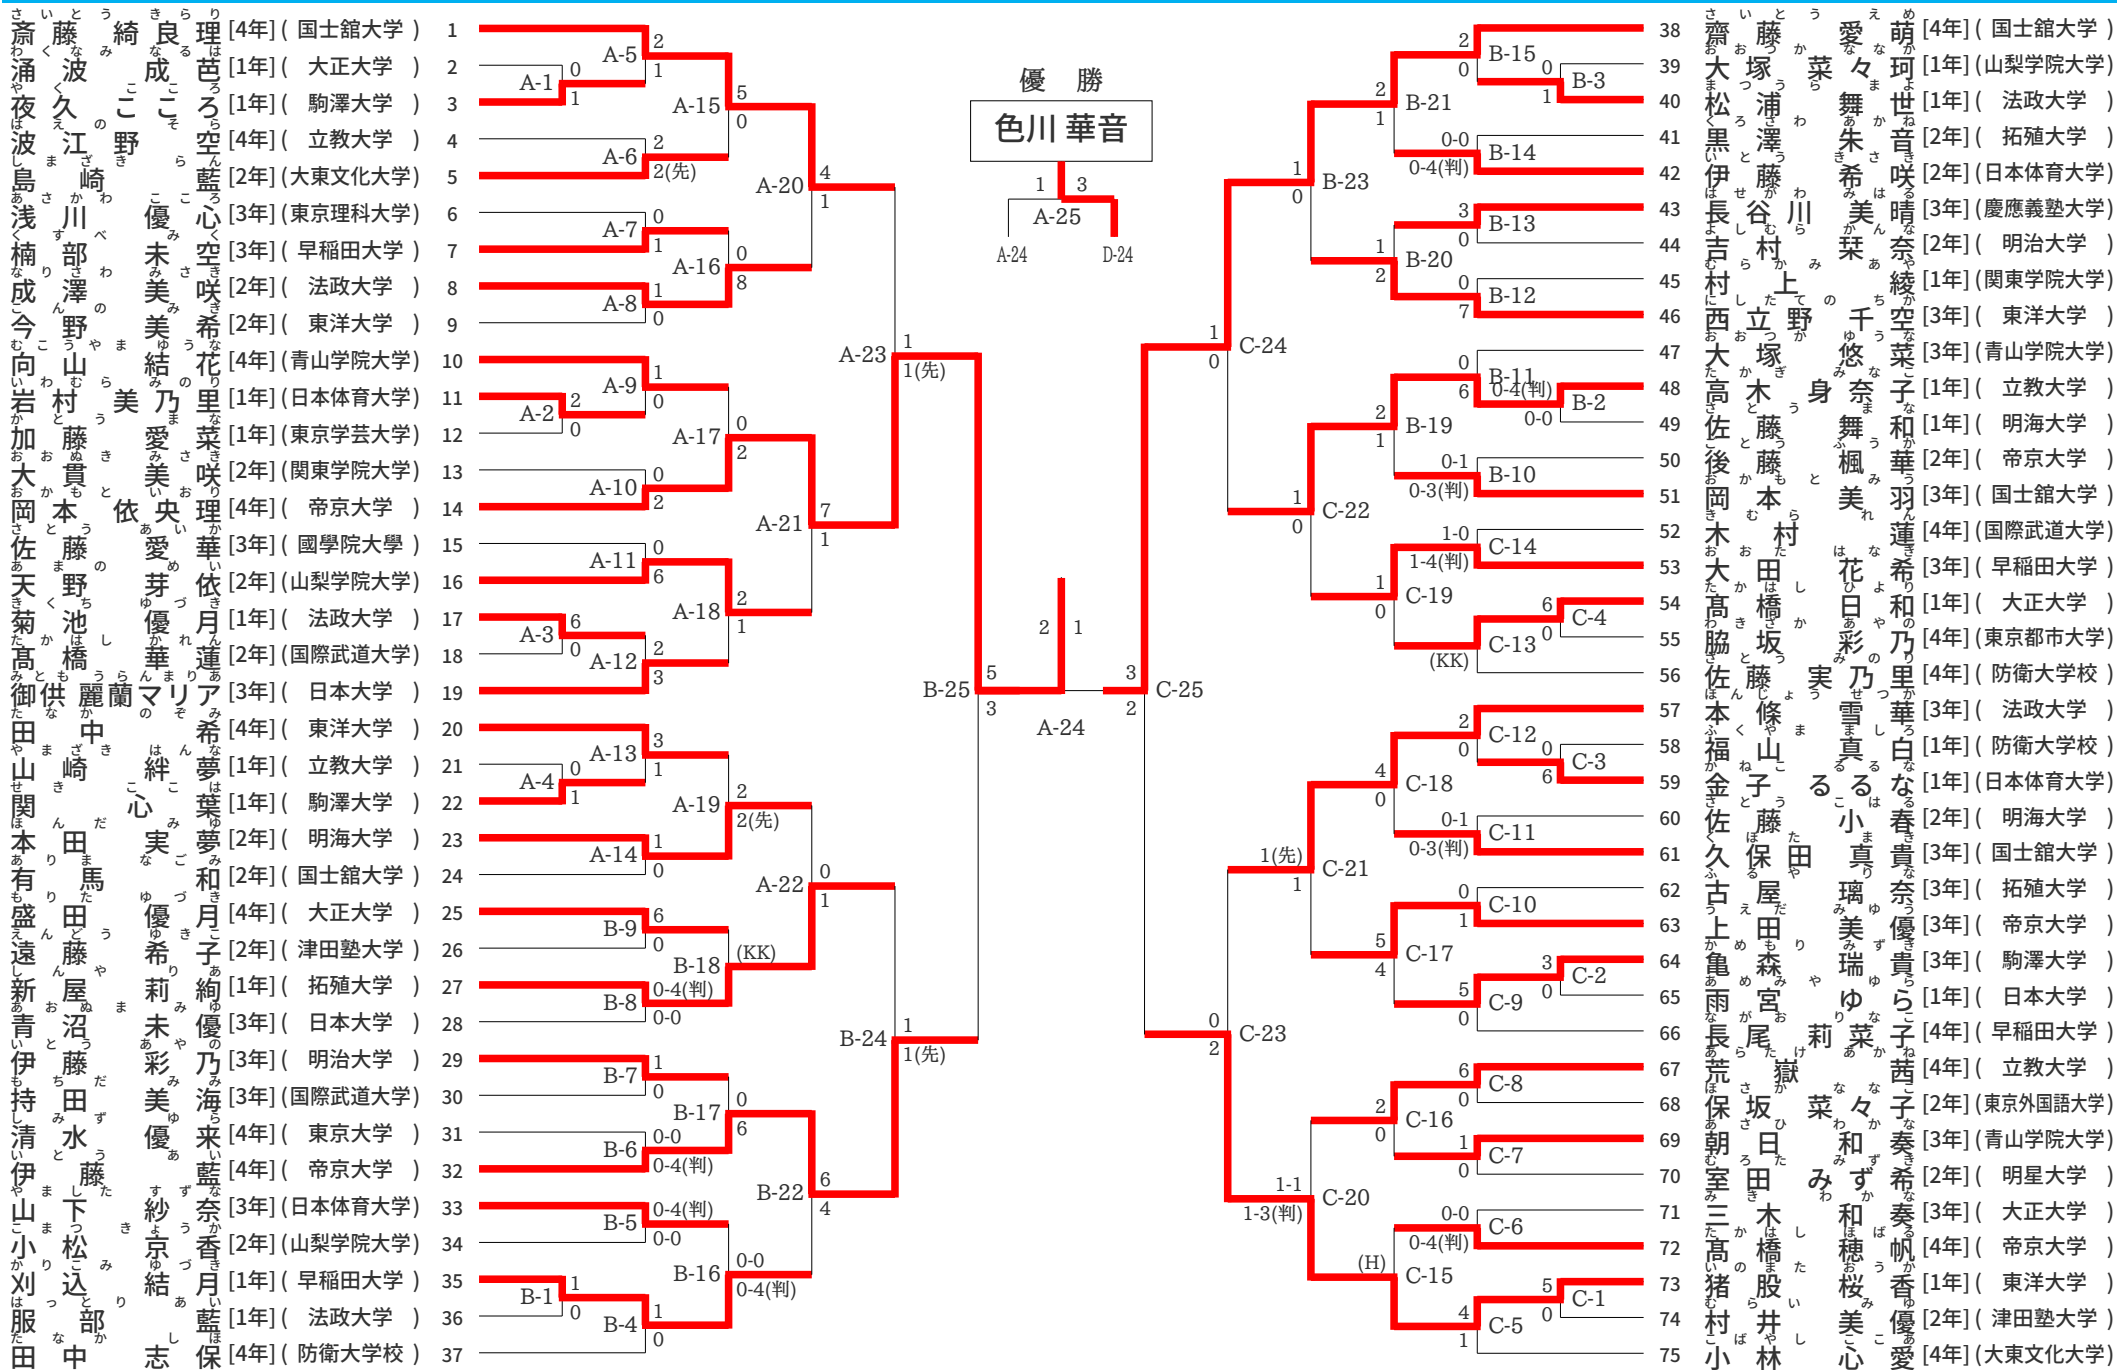

第54回関東学生空手道選手権大会

【2026年5月31日(日) 帝京大学 蔦友館】

女子個人組手競技 1

第54回関東学生空手道選手権大会

【2026年5月31日(日) 帝京大学 蔦友館】

女子個人組手競技 2

選手名	所属	年次	対戦相手	スコア	結果
林山	東洋大学	3年	原	2-0	勝
高橋	国際武道大学	2年	山	0-5	負
関根	早稲田大学	1年	高橋	1-1	勝
山口	大正大学	2年	関根	2-15	負
小川	国士館大学	2年	山口	0-3	負
林	東京学芸大学	4年	小川	3-20	負
内藤	東京理科大学	3年	林	1-7	勝
出水	日本体育大学	1年	内藤	4-16	負
栗田	東京都市大学	4年	出水	0-8	負
大田	山梨学院大学	3年	栗田	0-23	負
田中	国士館大学	1年	大田	1-9	勝
坂口	立教大学	3年	田中	0-17	負
町田	防衛大学校	2年	坂口	10-0	勝
藤原	法政大学	3年	町田	1-21	勝
森田	明海大学	3年	藤原	1-1	勝
野田	関東学院大学	2年	森田	0-18	負
大野	拓殖大学	1年	野田	0-1	勝
吉田	帝京大学	2年	大野	3-12	勝
木村	駒澤大学	4年	吉田	0-0	勝
山崎	関東学院大学	3年	木村	0-24	負
長嶋	日本大学	2年	山崎	1-13	勝
澤田	国士館大学	1年	長嶋	2-19	勝
田中	慶應義塾大学	2年	澤田	0-2	勝
西村	駒澤大学	2年	田中	14-0	勝
二宮	明治大学	3年	西村	0-3	勝
渡辺	大正大学	2年	二宮	6-4	勝
松本	早稲田大学	2年	渡辺	15-2	勝
西村	国学院大学	4年	松本	4-1	勝
北川	拓殖大学	4年	西村	5-23	勝
鈴木	国際武道大学	3年	北川	0-1	勝
岡田	法政大学	2年	鈴木	0-16	勝
廣川	東洋大学	2年	岡田	0-1	勝
江本	立教大学	4年	廣川	1-21	勝
本原	日本体育大学	2年	江本	7-2	勝
原	津田塾大学	2年	本原	0-17	負
橋本	帝京大学	2年	原	6-8	勝
高橋	青山学院大学	4年	橋本	0-0	勝
城川	日本体育大学	4年	高橋	0-3	勝
古川	日本大学	2年	城川	0-2	勝
廣瀬	立教大学	3年	古川	18-2	勝
堀田	帝京大学	4年	廣瀬	4-10	勝
栗田	早稲田大学	3年	堀田	0-0	勝
中野	東京農業大学	3年	栗田	0-11	勝
齊藤	国士館大学	1年	中野	7-9	勝
池澤	国学院大学	2年	齊藤	19-0	勝
関口	明星大学	3年	池澤	12-0	勝
山本	大正大学	4年	関口	3-13	勝
山口	明海大学	2年	山本	0-20	負
小川	拓殖大学	3年	山口	0-4	勝
今井	法政大学	3年	小川	22-3	勝
久保	帝京大学	3年	今井	3-14	勝
色川	山梨学院大学	2年	久保	19-2	勝
内藤	青山学院大学	2年	色川	0-4	勝
峰藤	東洋大学	3年	内藤	13-2	勝
山本	国士館大学	3年	峰藤	24-0	勝
大石	日本大学	1年	山本	0-2	勝
佐伯	帝京大学	2年	大石	18-0	勝
小野	防衛大学校	3年	佐伯	3-11	勝
内山	明治大学	3年	小野	1-1	勝
見山	東洋大学	1年	内山	10-2	勝
岡村	明海大学	2年	見山	17-0	勝
岡田	立教大学	3年	岡村	3-2	勝
瀬木	東京都市大学	2年	岡田	9-0	勝
鈴木	日本体育大学	4年	瀬木	1-1	勝
橋本	駒澤大学	4年	鈴木	8-0	勝
横坂	関東学院大学	1年	橋本	16-0	勝
鈴木	東京大学	3年	横坂	0-7	勝
小室	山梨学院大学	2年	鈴木	4-4	勝
小松	国際武道大学	3年	小室	0-20	負
本村	大正大学	3年	小松	15-0	勝
山田	早稲田大学	1年	本村	15-6	勝
山遊	青山学院大学	2年	山田	0-1	勝
千葉	法政大学	4年	山遊	3-5	勝